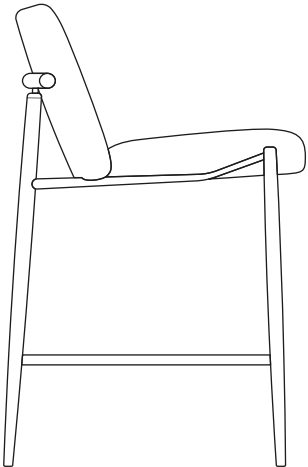

HARMONY

TORII

STOOLS

BANQUETAS | TABURETAS

T O R I I

STOOLS
BANQUETAS | TABURETAS

HARMONY

TORII

STOOLS
BANQUETAS | TABURETAS

37 6/8 in | 0,96 m

20 1/8 in | 0,51 m

24 6/8 in | 0,63 m

HARMONY

TORII

STOOLS
BANQUETAS | TABURETAS

Upholstered stool with anatomical multilaminated internal structure.
Painted tubular metal base. Backrest detail in stained solid wood.

HARMONY

Banqueta estofada com estrutura interna multilaminada anatômica.
Base metálica tubular pintada. Detalhe do encosto em madeira maciça tingida.

Medidas podem apresentar leves variações.
Nos reservamos o direito de efetuar alterações sem consulta prévia.

Taburete tapizado con estructura interna anatómica multilaminada.
Base de metal tubular pintado. Detalle del respaldo en madera maciza teñida.

Las medidas pueden variar un poco.
Nos reservamos el derecho de realizar cambios sin previa consulta.