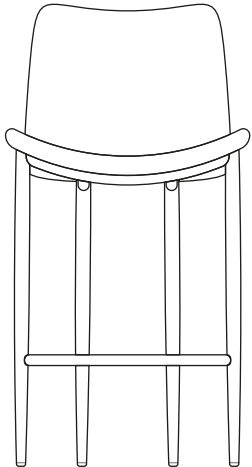

HARMONY

TORII

STOOLS

BANQUETAS | TABURETAS

T O R I I

STOOLS
BANQUETAS | TABURETAS

HARMONY

TORII

STOOLS
BANQUETAS | TABURETAS

37 6/8 in | 0,96 m

20 1/8 in | 0,51 m

24 6/8 in | 0,63 m

HARMONY

TORII

STOOLS
BANQUETAS | TABURETAS

Upholstered stool with anatomical multilaminated internal structure.
Painted tubular metal base. Backrest detail in stained solid wood.

HARMONY

Banqueta estofada com estrutura interna multilaminada anatômica.
Base metálica tubular pintada. Detalhe do encosto em madeira maciça tingida.

Medidas podem apresentar leves variações.
Nos reservamos o direito de efetuar alterações sem consulta prévia.

Taburete tapizado con estructura interna anatómica multilaminada.
Base de metal tubular pintado. Detalle del respaldo en madera maciza teñida.

Las medidas pueden variar un poco.
Nos reservamos el derecho de realizar cambios sin previa consulta.