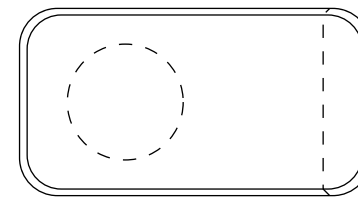

HARMONY

ROMAN

COFFEE AND SIDE TABLES

MESAS DE CENTRO E LATERAL | MESA S DE CENTRO Y AUXILIARES

ROMAN

COFFEE AND SIDE TABLES

MESAS DE CENTRO E LATERAL | MESAS DE CENTRO Y AUXILIARES

HARMONY

ROMAN

29 4/8 in | 0,75m

15 6/8 in | 0,40m

16 4/8 in | 0,42m

29 4/8 in | 0,75m

15 6/8 in | 0,40m

17 3/8 in | 0,44m

COFFEE AND SIDE TABLES