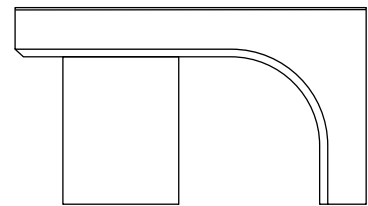

HARMONY

ROMAN

COFFEE AND SIDE TABLES

MESAS DE CENTRO E LATERAL | MESA S DE CENTRO Y AUXILIARES

ROMAN

COFFEE AND SIDE TABLES

MESAS DE CENTRO E LATERAL | MESAS DE CENTRO Y AUXILIARES

HARMONY

ROMAN

29 4/8 in | 0,75m

15 6/8 in | 0,40m

16 4/8 in | 0,42m

29 4/8 in | 0,75m

15 6/8 in | 0,40m

17 3/8 in | 0,44m

COFFEE AND SIDE TABLES