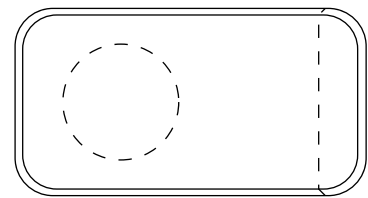

HARMONY

ROMAN

COFFEE AND SIDE TABLES

MESAS DE CENTRO E LATERAL | MESA S DE CENTRO Y AUXILIARES

ROMAN

COFFEE AND SIDE TABLES

MESAS DE CENTRO E LATERAL | MESAS DE CENTRO Y AUXILIARES

HARMONY

ROMAN

29 4/8 in | 0,75m

15 6/8 in | 0,40m

16 4/8 in | 0,42m

29 4/8 in | 0,75m

15 6/8 in | 0,40m

17 3/8 in | 0,44m

COFFEE AND SIDE TABLES