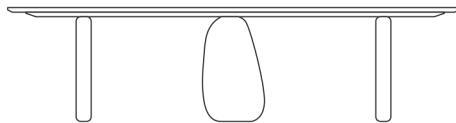

HARMONY

MARBELLA
DINING TABLES
MESAS DE JANTAR | MESAS DE COMEDOR

MARBELLA

DINING TABLES
MESAS DE JANTAR | MESAS DE COMEDOR

HARMONY

MARBELLA

DINING TABLES

MESAS DE JANTAR | MESAS DE COMEDOR

29 4/8 in | 0,75 m

78 6/8 in | 2,00 m
86 5/8 in | 2,20 m
94 4/8 in | 2,40 m
106 2/8 in | 2,70 m
118 1/8 in | 3,00 m

47 2/8 in | 1,20 m

30 3/8 in | 0,77 m

78 6/8 in | 2,00 m
86 5/8 in | 2,20 m
94 4/8 in | 2,40 m
106 2/8 in | 2,70 m
118 1/8 in | 3,00 m

47 2/8 in | 1,20 m

HARMONY

MARBELLA

DINING TABLES
MESAS DE JANTAR | M E S A S D E C O M E D O R

STANDARD DESIGN

DESIGN PADRÃO | DISEÑO ESTÁNDAR

TOP SHAPES

FORMATOS DOTAMPO | FORMAS SUPERIORES