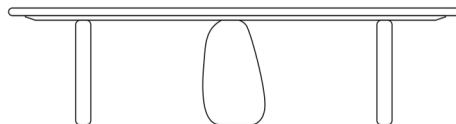

HARMONY

MARBELLA
DINING TABLES
MESAS DE JANTAR | MESAS DE COMEDOR

MARBELLA

DINING TABLES
MESAS DE JANTAR | MESAS DE COMEDOR

HARMONY

MARBELLA

DINING TABLES

MESAS DE JANTAR | MESAS DE COMEDOR

29 4/8 in | 0,75 m

78 6/8 in | 2,00 m
86 5/8 in | 2,20 m
94 4/8 in | 2,40 m
106 2/8 in | 2,70 m
118 1/8 in | 3,00 m

47 2/8 in | 1,20 m

30 3/8 in | 0,77 m

78 6/8 in | 2,00 m
86 5/8 in | 2,20 m
94 4/8 in | 2,40 m
106 2/8 in | 2,70 m
118 1/8 in | 3,00 m

47 2/8 in | 1,20 m

HARMONY

MARBELLA

DINING TABLES
MESAS DE JANTAR | M E S A S D E C O M E D O R

STANDARD DESIGN

DESIGN PADRÃO | DISEÑO ESTÁNDAR

TOP SHAPES

FORMATOS DOTAMPO | FORMAS SUPERIORES