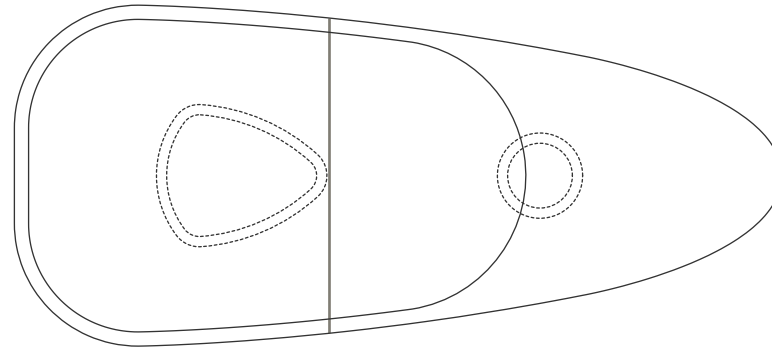

KLIMT

DINING TABLES

MESAS DE JANTAR | MESAS DE COMEDOR

LENGTH

94 4/8 in | 2,40 m
106 2/8 in | 2,70 m
118 1/8 in | 3,00 m
94 4/8 in | 2,40 m
106 2/8 in | 2,70 m
118 1/8 in | 3,00 m

DEPTH

47 2/8 in | 1,20 m
47 2/8 in | 1,20 m
47 2/8 in | 1,20 m
55 1/8 in | 1,40 m
55 1/8 in | 1,40 m
55 1/8 in | 1,40 m

HARMONY

KLIMT

DINING TABLES
MESAS DE JANTAR | MESAS DE COMEDOR

FILLET FROM 106 2/8 IN
POSITIONED DISPLACED
Aligned at the end of the "reed" foot

HARMONY

K L I M T

DINING TABLES

MESAS DE JANTAR | MESAS DE COMEDOR