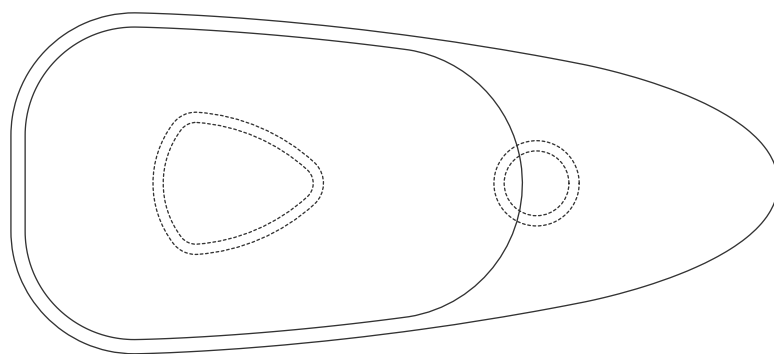

KLIMT

DINING TABLES

MESAS DE JANTAR | MESAS DE COMEDOR

LENGTH

94 4/8 in | 2,40 m
106 2/8 in | 2,70 m
118 1/8 in | 3,00 m
94 4/8 in | 2,40 m
106 2/8 in | 2,70 m
118 1/8 in | 3,00 m

DEPTH

47 2/8 in | 1,20 m
47 2/8 in | 1,20 m
47 2/8 in | 1,20 m
55 1/8 in | 1,40 m
55 1/8 in | 1,40 m
55 1/8 in | 1,40 m

HARMONY

KLIMT

DINING TABLES
MESAS DE JANTAR | MESAS DE COMEDOR

FILLET FROM 106 2/8 IN
POSITIONED DISPLACED
Aligned at the end of the "reed" foot

HARMONY

K L I M T

DINING TABLES

MESAS DE JANTAR | MESAS DE COMEDOR