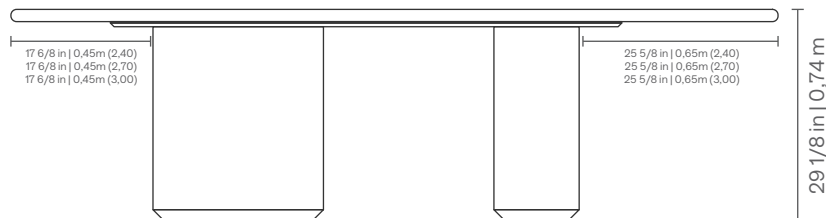

KLIMT

DINING TABLES

MESAS DE JANTAR | MESAS DE COMEDOR

LENGTH

94 4/8 in | 2,40 m
106 2/8 in | 2,70 m
118 1/8 in | 3,00 m
94 4/8 in | 2,40 m
106 2/8 in | 2,70 m
118 1/8 in | 3,00 m

DEPTH

47 2/8 in | 1,20 m
47 2/8 in | 1,20 m
47 2/8 in | 1,20 m
55 1/8 in | 1,40 m
55 1/8 in | 1,40 m
55 1/8 in | 1,40 m