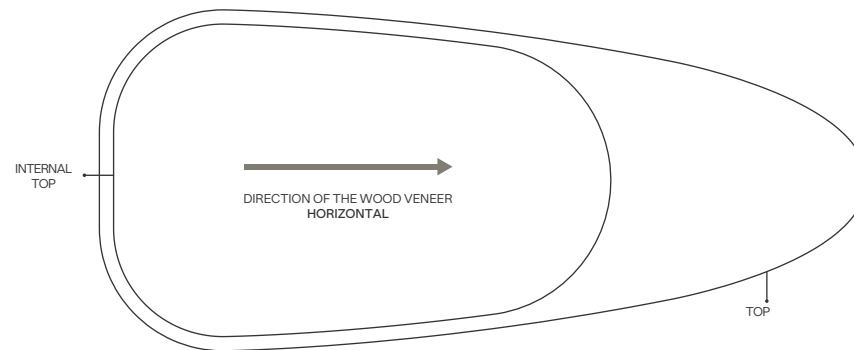

KLIMT

DINING TABLES

MESAS DE JANTAR | MESAS DE COMEDOR

LENGTH

94 4/8 in | 2,40 m
106 2/8 in | 2,70 m
118 1/8 in | 3,00 m
94 4/8 in | 2,40 m
106 2/8 in | 2,70 m
118 1/8 in | 3,00 m

DEPTH

47 2/8 in | 1,20 m
47 2/8 in | 1,20 m
47 2/8 in | 1,20 m
55 1/8 in | 1,40 m
55 1/8 in | 1,40 m
55 1/8 in | 1,40 m

HARMONY

KLIMT

DINING TABLES
MESAS DE JANTAR | MESAS DE COMEDOR

FILLET FROM 106 2/8 IN
POSITIONED DISPLACED
Aligned at the end of the "reed" foot

HARMONY

K L I M T

DINING TABLES

MESAS DE JANTAR | MESAS DE COMEDOR