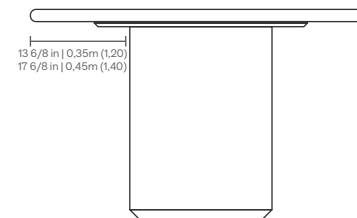

KLIMT

DINING TABLES

MESAS DE JANTAR | MESAS DE COMEDOR

LENGTH

94 4/8 in | 2,40 m
106 2/8 in | 2,70 m
118 1/8 in | 3,00 m
94 4/8 in | 2,40 m
106 2/8 in | 2,70 m
118 1/8 in | 3,00 m

DEPTH

47 2/8 in | 1,20 m
47 2/8 in | 1,20 m
47 2/8 in | 1,20 m
55 1/8 in | 1,40 m
55 1/8 in | 1,40 m
55 1/8 in | 1,40 m

HARMONY

KLIMT

DINING TABLES
MESAS DE JANTAR | MESAS DE COMEDOR

FILLET FROM 106 2/8 IN
POSITIONED DISPLACED
Aligned at the end of the "reed" foot

HARMONY

K L I M T

DINING TABLES

MESAS DE JANTAR | MESAS DE COMEDOR