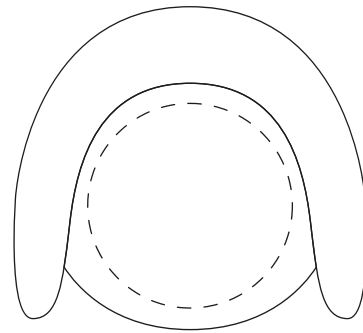

HARMONY

GAMBOA
ARMCHAIRS
POLTRONAS | SILLONES

GAMBOA

ARMCHAIRS
POLTRONAS | SILLONES

HARMONY

GAMBOA

ARMCHAIRS
POLTRONAS | SILLONES

HARMONY

G A M B O A

ARMCHAIRS
POLTRONAS | SILLONES

Upholstered armchair with curved multilaminated and solid wood internal frame. Back detail in stained solid wood. Swivel base in laminated MDF.

Measures may vary slightly.
We reserve the right to make changes without prior consultation.

Medidas podem apresentar leves variações.
Nos reservamos o direito de efetuar alterações sem consulta prévia.

Sillón tapizado con estructura interna curvada de multilaminado y madera maciza. Respaldo de madera maciza teñida. Base giratoria de MDF laminado.