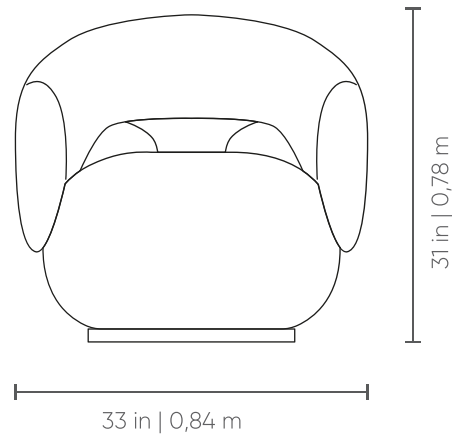

GAMBOA

ARMCHAIRS
POLTRONAS | SILLONES

HARMONY