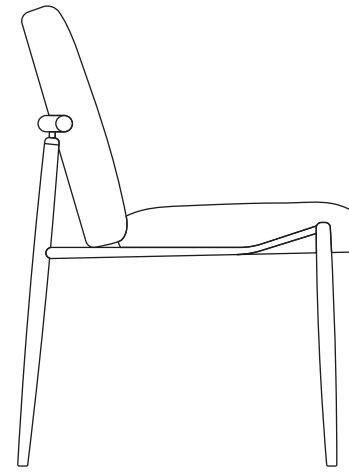

HARMONY

TORII

DINING CHAIRS

CADEIRAS | SILLAS

TORII

DINING CHAIRS
CADEIRAS | SILLAS

HARMONY

TORII

DINING CHAIRS
CADEIRAS | SILLAS

HARMONY

T O R I I

DINING CHAIRS
CADEIRAS | SILLAS

Upholstered chair with anatomical multilaminated internal structure.
Machined solid wood detail on the backrest. Painted tubular metal base.

HARMONY

Cadeira estofada com estrutura interna multilaminada anatômica.
Encosto em madeira maciça usinada. Base metálica tubular pintada.

Medidas podem apresentar leves variações.
Nos reservamos o direito de efetuar alterações sem consulta prévia.

Silla tapizada con estructura interna anatómica multilaminada.
Detalle de madera maciza mecanizada en el respaldo. Base de metal tubular pintado.

Las medidas pueden variar un poco.
Nos reservamos el derecho de realizar cambios sin previa consulta.