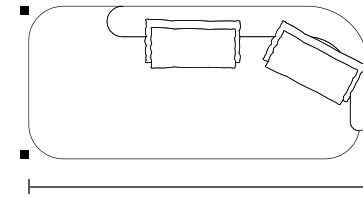

SEAT	DEC. SMALLER	DEC. LARGER
1	1	2
1	1	2
1	2	2
1	2	2
1	2	3

1 ARM CHAISE LONG
63 x 35 in   1,60 x 0,90 m
71 x 35 in   1,80 x 0,90 m
79 x 35 in   2,00 x 0,90 m
87 x 35 in   2,20 x 0,90 m
94 x 35 in   2,40 x 0,90 m