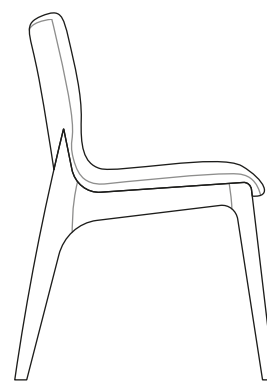

HARMONY

SENDA

DINING CHAIRS
CADEIRAS | SILLAS

S E N D A

DINING CHAIRS
CADEIRAS | SILLAS

HARMONY

SENDA

DINING CHAIRS
CADEIRAS | SILLAS

18 7/8 in | 0,48 m

32 5/8 in | 0,83 m

23 2/8 in | 0,59 m

HARMONY

SENDA

DINING CHAIRS
CADEIRAS | SILLAS

Upholstered chair with anatomical multilaminated internal structure.
Fixed base in stained solid wood.

Measures may vary slightly.
We reserve the right to make changes without prior consultation.

HARMONY

Cadeira estofada com estrutura interna multilaminada anatômica.
Base fixa em madeira maciça tingida.

Medidas podem apresentar leves variações.
Nos reservamos o direito de efetuar alterações sem consulta prévia.

Silla tapizada con estructura interna anatômica multilaminada.
Base fija de madera maciza teñida.

Las medidas pueden variar un poco.
Nos reservamos el derecho de realizar cambios sin previa consulta.