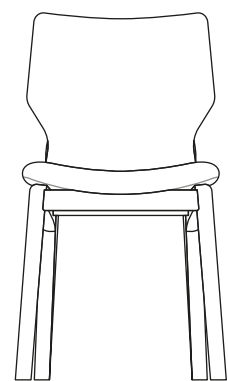

HARMONY

SENDA

DINING CHAIRS
CADEIRAS | SILLAS

S E N D A

DINING CHAIRS
CADEIRAS | SILLAS

HARMONY

SENDA

DINING CHAIRS
CADEIRAS | SILLAS

18 7/8 in | 0,48 m

32 5/8 in | 0,83 m

23 2/8 in | 0,59 m

HARMONY

SENDA

DINING CHAIRS
CADEIRAS | SILLAS

Upholstered chair with anatomical multilaminated internal structure.
Fixed base in stained solid wood.

Measures may vary slightly.
We reserve the right to make changes without prior consultation.

HARMONY

Cadeira estofada com estrutura interna multilaminada anatômica.
Base fixa em madeira maciça tingida.

Medidas podem apresentar leves variações.
Nos reservamos o direito de efetuar alterações sem consulta prévia.

Silla tapizada con estructura interna anatômica multilaminada.
Base fija de madera maciza teñida.

Las medidas pueden variar un poco.
Nos reservamos el derecho de realizar cambios sin previa consulta.