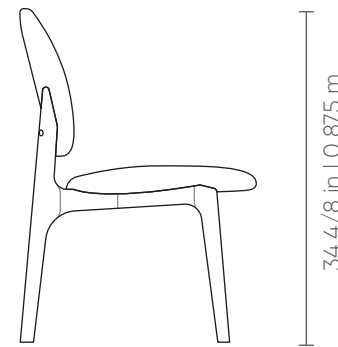

HARMONY

PALLA

ARMCHAIRS
POLTRONAS | SILLONES

PALLA

ARMCHAIRS
POLTRONAS | SILLONES

HARMONY

PALLA

ARMCHAIRS
POLTRONAS | SILLONES

19 6/8 in | 0,50 m

24 4/8 in | 0,62 m

HARMONY

PALLA

ARMCHAIRS
POLTRONAS | SILLONES

**Upholstered chair with anatomical multilaminated internal structure.
Fixed base in stained solid wood. Painted metal accent detail.**

Cadeira estofada com estrutura interna anatômica multilaminada.
Base fixa em madeira maciça tingida. Detalhe de metal pintado.

Medidas podem apresentar leves variações.
Nos reservamos o direito de efetuar alterações sem consulta prévia.