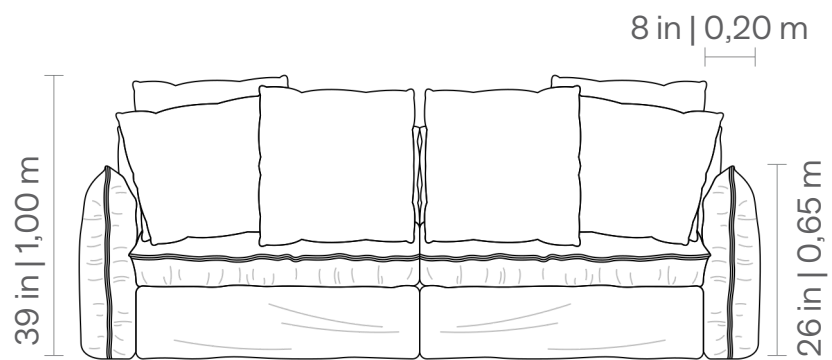

NAVY

ARTICULATED SOFAS
SOFÁS ARTICULADOS | SOFÁS ARTICULADOS

HARMONY

NAVY

ARTICULATED SOFAS SOFÁS ARTICULADOS | SOFÁS ARTICULADOS

1 ARM 1 SEAT (ARM 0,20m) (MANUAL AND ENGINE) SEATDEC

47 x 49 in | 1,20 x 1,25 m	1	4
51 x 49 in | 1,30 x 1,25 m	1	4
55 x 49 in | 1,40 x 1,25 m	1	4

NO ARM 1 SEAT (MANUAL AND ENGINE) SEATDEC

39 x 49 in | 1,00 x 1,25 m	1	3
43 x 49 in | 1,10 x 1,25 m	1	4
47 x 49 in | 1,20 x 1,25 m	1	4
51 x 49 in | 1,30 x 1,25 m	1	4
55 x 49 in | 1,40 x 1,25 m	1	4

CHAISE 1 ARM (ARM 0,20m) (MANUAL AND ENGINE) SEATDEC

47 x 69 in | 1,20 x 1,75 m	1	4
51 x 69 in | 1,30 x 1,75 m	1	4
55 x 69 in | 1,40 x 1,75 m	1	4

CHAISE NO ARM (MANUAL AND ENGINE) SEATDEC

39 x 69 in | 1,00 x 1,75 m	1	3
43 x 69 in | 1,10 x 1,75 m	1	4
47 x 69 in | 1,20 x 1,75 m	1	4
51 x 69 in | 1,30 x 1,75 m	1	4
55 x 69 in | 1,40 x 1,75 m	1	4

NO ARM CHAISE LONG

51 x 49 in | 1,30 x 1,25 m
55 x 49 in | 1,40 x 1,25 m
59 x 49 in | 1,50 x 1,25 m
63 x 49 in | 1,60 x 1,25 m
67 x 49 in | 1,70 x 1,25 m
71 x 49 in | 1,80 x 1,25 m
75 x 49 in | 1,90 x 1,25 m

CHAISE LONG SEATDEC

20 in | 0,50 m	1	3
20 in | 0,50 m	1	3
20 in | 0,50 m	1	3
20 in | 0,50 m	1	4
20 in | 0,50 m	1	4
20 in | 0,50 m	1	4
20 in | 0,50 m	1	4

CORNER SEAT DEC
49 x 49 in | 1,25 x 1,25 m

1	3

PUFF MIDDLE SEAT

32 x 49 in | 0,80 x 1,25 m	1
35 x 49 in | 0,90 x 1,25 m	1
39 x 49 in | 1,00 x 1,25 m	1
43 x 49 in | 1,10 x 1,25 m	1
47 x 49 in | 1,20 x 1,25 m	1
51 x 49 in | 1,30 x 1,25 m	1
55 x 49 in | 1,40 x 1,25 m	1

HARMONY

fabric direction of the modulations