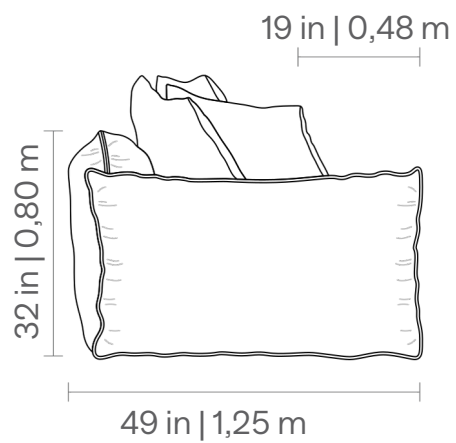

NAVY

ARTICULATED SOFAS
SOFÁS ARTICULADOS | SOFÁS ARTICULADOS

HARMONY

NAVY

ARTICULATED SOFAS SOFÁS ARTICULADOS | SOFÁS ARTICULADOS

1 ARM 1 SEAT (ARM 0,20m) (MANUAL AND ENGINE) SEATDEC

47 x 49 in | 1,20 x 1,25 m	1	4
51 x 49 in | 1,30 x 1,25 m	1	4
55 x 49 in | 1,40 x 1,25 m	1	4

NO ARM 1 SEAT (MANUAL AND ENGINE) SEATDEC

39 x 49 in | 1,00 x 1,25 m	1	3
43 x 49 in | 1,10 x 1,25 m	1	4
47 x 49 in | 1,20 x 1,25 m	1	4
51 x 49 in | 1,30 x 1,25 m	1	4
55 x 49 in | 1,40 x 1,25 m	1	4

CHAISE 1 ARM (ARM 0,20m) (MANUAL AND ENGINE) SEATDEC

47 x 69 in | 1,20 x 1,75 m	1	4
51 x 69 in | 1,30 x 1,75 m	1	4
55 x 69 in | 1,40 x 1,75 m	1	4

CHAISE NO ARM (MANUAL AND ENGINE) SEATDEC

39 x 69 in | 1,00 x 1,75 m	1	3
43 x 69 in | 1,10 x 1,75 m	1	4
47 x 69 in | 1,20 x 1,75 m	1	4
51 x 69 in | 1,30 x 1,75 m	1	4
55 x 69 in | 1,40 x 1,75 m	1	4

NO ARM CHAISE LONG

51 x 49 in | 1,30 x 1,25 m
55 x 49 in | 1,40 x 1,25 m
59 x 49 in | 1,50 x 1,25 m
63 x 49 in | 1,60 x 1,25 m
67 x 49 in | 1,70 x 1,25 m
71 x 49 in | 1,80 x 1,25 m
75 x 49 in | 1,90 x 1,25 m

CHAISE LONG SEATDEC

20 in | 0,50 m	1	3
20 in | 0,50 m	1	3
20 in | 0,50 m	1	3
20 in | 0,50 m	1	4
20 in | 0,50 m	1	4
20 in | 0,50 m	1	4
20 in | 0,50 m	1	4

CORNER SEAT DEC
49 x 49 in | 1,25 x 1,25 m

1	3

PUFF MIDDLE SEAT

32 x 49 in | 0,80 x 1,25 m	1
35 x 49 in | 0,90 x 1,25 m	1
39 x 49 in | 1,00 x 1,25 m	1
43 x 49 in | 1,10 x 1,25 m	1
47 x 49 in | 1,20 x 1,25 m	1
51 x 49 in | 1,30 x 1,25 m	1
55 x 49 in | 1,40 x 1,25 m	1

HARMONY

fabric direction of the modulations