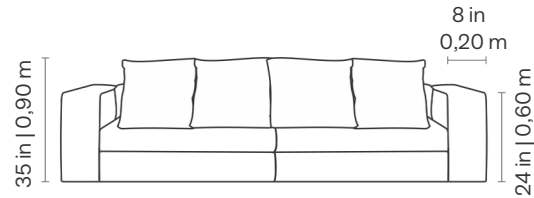

1 ARM 1 SEAT	SEAT DEC BACKREST		
39 in 1,00 m	1	3	1
43 in 1,10 m	1	3	1
47 in 1,20 m	1	3	1

1 ARM 1 SEAT	SEAT DEC BACKREST		
39 in 1,00 m	1	3	1
43 in 1,10 m	1	3	1
47 in 1,20 m	1	3	1

1
1
1

CORNER	SEAT DEC BACKREST		
45 x 45 in 1,15 x 1,15 m	1	3	2

CHAISE 1 ARM	SEAT DEC BACKREST		
39 x 65 in 1,00 x 1,65 m	1	3	1
43 x 65 in 1,10 x 1,65 m	1	3	1
47 x 65 in 1,20 x 1,65 m	1	3	1

NO ARM CHAISE LONG	SEAT DEC BACKREST		
47 x 45 in 1,20 x 1,15 m	1	2	1
51 x 45 in 1,30 x 1,15 m	1	2	1
55 x 45 in 1,40 x 1,15 m	1	2	1
59 x 45 in 1,50 x 1,15 m	1	3	1
63 x 45 in 1,60 x 1,15 m	1	3	1
67 x 45 in 1,70 x 1,15 m	1	3	1

Retractable seating with 50cm opening. Reclining backrest. Decorative cushions available 40x40cm or with the same width of the seats. Black injected polypropylene feet. Option of corner with or without backrest recliner mechanism.

Medidas podem apresentar leves variações.
Nos reservamos o direito de efetuar alterações sem consulta prévia.
Para mais informações, consulte nosso Guia de Conforto.

Asiento retráctil con apertura de 50cm. Respaldo reclinable. Cojines decorativos disponibles de 40x40cm o con el mismo ancho de los asientos. Patas de polipropileno inyectado color negro. Opción de canto con o sin mecanismo de respaldo reclinable.