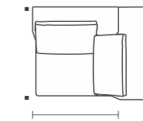

1 ARM 1 SEAT	SEAT DEC BACKREST		
39 in 1,00 m	1	3	1
43 in 1,10 m	1	3	1
47 in 1,20 m	1	3	1

1 ARM 1 SEAT	SEAT DEC BACKREST		
39 in 1,00 m	1	3	1
43 in 1,10 m	1	3	1
47 in 1,20 m	1	3	1

1
1
1

CORNER	SEAT DEC BACKREST		
45 x 45 in 1,15 x 1,15 m	1	3	2

CHAISE 1 ARM	SEAT DEC BACKREST		
39 x 65 in 1,00 x 1,65 m	1	3	1
43 x 65 in 1,10 x 1,65 m	1	3	1
47 x 65 in 1,20 x 1,65 m	1	3	1

NO ARM CHAISE LONG	SEAT DEC BACKREST		
47 x 45 in 1,20 x 1,15 m	1	2	1
51 x 45 in 1,30 x 1,15 m	1	2	1
55 x 45 in 1,40 x 1,15 m	1	2	1
59 x 45 in 1,50 x 1,15 m	1	3	1
63 x 45 in 1,60 x 1,15 m	1	3	1
67 x 45 in 1,70 x 1,15 m	1	3	1

Retractable seating with 50cm opening. Reclining backrest. Decorative cushions available 40x40cm or with the same width of the seats. Black injected polypropylene feet. Option of corner with or without backrest recliner mechanism.

Medidas podem apresentar leves variações.
Nos reservamos o direito de efetuar alterações sem consulta prévia.
Para mais informações, consulte nosso Guia de Conforto.

Asiento retráctil con apertura de 50cm. Respaldo reclinable. Cojines decorativos disponibles de 40x40cm o con el mismo ancho de los asientos. Patas de polipropileno inyectado color negro. Opción de canto con o sin mecanismo de respaldo reclinable.