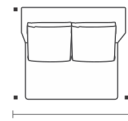

1 ARM 1 SEAT	SEAT DEC BACKREST		
39 in 1,00 m	1	3	1
43 in 1,10 m	1	3	1
47 in 1,20 m	1	3	1

1 ARM 1 SEAT	SEAT DEC BACKREST		
39 in 1,00 m	1	3	1
43 in 1,10 m	1	3	1
47 in 1,20 m	1	3	1

1
1
1

CORNER	SEAT DEC BACKREST		
45 x 45 in 1,15 x 1,15 m	1	3	2

CHAISE 1 ARM	SEAT DEC BACKREST		
39 x 65 in 1,00 x 1,65 m	1	3	1
43 x 65 in 1,10 x 1,65 m	1	3	1
47 x 65 in 1,20 x 1,65 m	1	3	1

NO ARM CHAISE LONG	SEAT DEC BACKREST		
47 x 45 in 1,20 x 1,15 m	1	2	1
51 x 45 in 1,30 x 1,15 m	1	2	1
55 x 45 in 1,40 x 1,15 m	1	2	1
59 x 45 in 1,50 x 1,15 m	1	3	1
63 x 45 in 1,60 x 1,15 m	1	3	1
67 x 45 in 1,70 x 1,15 m	1	3	1

Retractable seating with 50cm opening. Reclining backrest. Decorative cushions available 40x40cm or with the same width of the seats. Black injected polypropylene feet. Option of corner with or without backrest recliner mechanism.

Medidas podem apresentar leves variações.
Nos reservamos o direito de efetuar alterações sem consulta prévia.
Para mais informações, consulte nosso Guia de Conforto.

Asiento retráctil con apertura de 50cm. Respaldo reclinable. Cojines decorativos disponibles de 40x40cm o con el mismo ancho de los asientos. Patas de polipropileno inyectado color negro. Opción de canto con o sin mecanismo de respaldo reclinable.