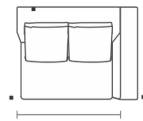

1 ARM 1 SEAT	SEAT DEC BACKREST		
39 in 1,00 m	1	3	1
43 in 1,10 m	1	3	1
47 in 1,20 m	1	3	1

1 ARM 1 SEAT	SEAT DEC BACKREST		
39 in 1,00 m	1	3	1
43 in 1,10 m	1	3	1
47 in 1,20 m	1	3	1

1
1
1

CORNER	SEAT DEC BACKREST		
45 x 45 in 1,15 x 1,15 m	1	3	2

CHAISE 1 ARM	SEAT DEC BACKREST		
39 x 65 in 1,00 x 1,65 m	1	3	1
43 x 65 in 1,10 x 1,65 m	1	3	1
47 x 65 in 1,20 x 1,65 m	1	3	1

NO ARM CHAISE LONG	SEAT DEC BACKREST		
47 x 45 in 1,20 x 1,15 m	1	2	1
51 x 45 in 1,30 x 1,15 m	1	2	1
55 x 45 in 1,40 x 1,15 m	1	2	1
59 x 45 in 1,50 x 1,15 m	1	3	1
63 x 45 in 1,60 x 1,15 m	1	3	1
67 x 45 in 1,70 x 1,15 m	1	3	1

Retractable seating with 50cm opening. Reclining backrest. Decorative cushions available 40x40cm or with the same width of the seats. Black injected polypropylene feet. Option of corner with or without backrest recliner mechanism.

Medidas podem apresentar leves variações.
Nos reservamos o direito de efetuar alterações sem consulta prévia.
Para mais informações, consulte nosso Guia de Conforto.

Asiento retráctil con apertura de 50cm. Respaldo reclinable. Cojines decorativos disponibles de 40x40cm o con el mismo ancho de los asientos. Patas de polipropileno inyectado color negro. Opción de canto con o sin mecanismo de respaldo reclinable.