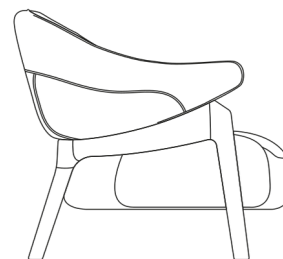

HARMONY

DOM
ARMCHAIRS
POLTRONAS | SILLONES

D O M

ARMCHAIRS
POLTRONAS | SILLONES

HARMONY

DOM

ARMCHAIRS
POLTRONAS | SILLONES

29 in | 0,73 m

32 in | 0,80 m

29 in | 0,73 m

32 in | 0,815 m

HARMONY

DOM

ARMCHAIRS
POLTRONAS | SILLONES

Upholstered armchair with internal wooden frame. Seat with individual pocket springs. Fixed base in machined and stained wood. Painted metal accent detail.

Medidas podem apresentar leves variações.
Nos reservamos o direito de efetuar alterações sem consulta prévia.

Sillón tapizado con estructura interna de madera. Asiento con muelles individuales de bolsillo. Base fija en madera mecanizada y pintada. Detalle en metal pintado.