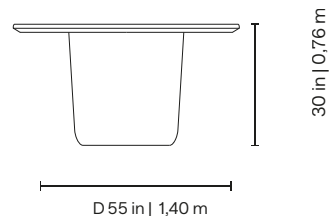

HARMONY

PICASSO
DINING TABLES
MESAS DE JANTAR | MESAS DE COMEDOR

PICASSO

DINING TABLES
MESAS DE JANTAR | MESAS DE COMEDOR

HARMONY

PICASSO

DINING TABLES
MESAS DE JANTAR | MESAS DE COMEDOR

W 94 in | 2,39 m
W 106 in | 2,69 m
W 118 in | 3,00 m

D 55 in | 1,40 m

30 in | 0,76 m

HARMONY

P I C A S S O

D I N I N G T A B L E S
M E S A S D E J A N T A R | M E S A S D E C O M E D O R

Top finishes:

Laminate, special laminate, and lacquered laminate, lacquer, painted/frosted glass, mirror, marble and honed marble.