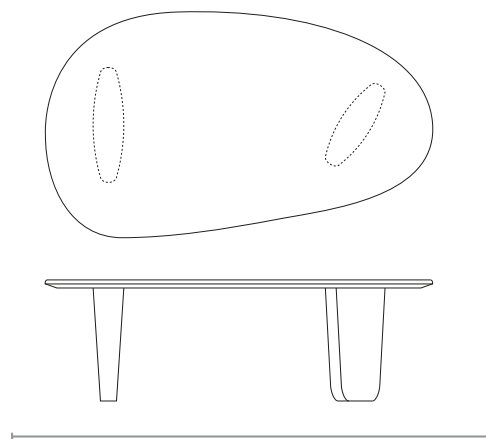

HARMONY

PICASSO
DINING TABLES
MESAS DE JANTAR | MESAS DE COMEDOR

PICASSO

DINING TABLES
MESAS DE JANTAR | MESAS DE COMEDOR

HARMONY

PICASSO

DINING TABLES
MESAS DE JANTAR | MESAS DE COMEDOR

W 94 in | 2,39 m
W 106 in | 2,69 m
W 118 in | 3,00 m

D 55 in | 1,40 m

30 in | 0,76 m

HARMONY

P I C A S S O

D I N I N G T A B L E S
M E S A S D E J A N T A R | M E S A S D E C O M E D O R

Top finishes:

Laminate, special laminate, and lacquered laminate, lacquer, painted/frosted glass, mirror, marble and honed marble.