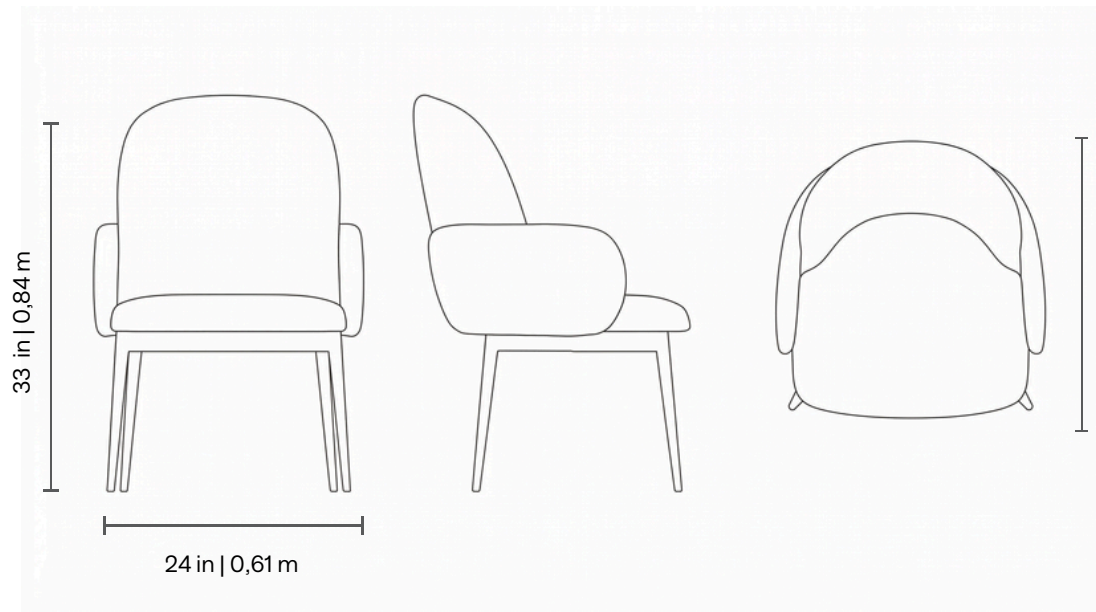

HARMONY

Z O E
DINING CHAIRS
CADEIRAS | SILLAS

Z O E

DINING CHAIRS
CADEIRAS | SILLAS

HARMONY

Z O E

DINING CHAIRS
CADEIRAS | SILLAS

HARMONY

Z O E

DINING CHAIRS
CADEIRAS | SILLAS

Upholstered chair with anatomical multilaminated internal structure.
Fixed base in stained solid wood.

Measures may vary slightly.
We reserve the right to make changes without prior consultation.

Cadeira estofada com estrutura interna multilaminada anatômica.
Base fixa em madeira maciça tingida.

Medidas podem apresentar leves variações.
Nos reservamos o direito de efetuar alterações sem consulta prévia.

Silla tapizada con estructura interna anatómica multilaminada.
Base fija de madera maciza teñida.

Las medidas pueden variar un poco.
Nos reservamos el derecho de realizar cambios sin previa consulta.

HARMONY