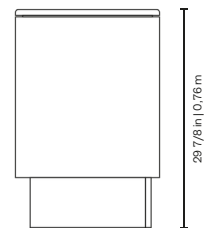

MODENA

CONSOLES, BUFFETS AND BARS

APARADORES, BUFFETS E BARES | MESAS DE ARRIMO, BUFFETS Y BARES

78 6/8 in | 2,00 m
86 5/8 in | 2,20 m
94 4/8 in | 2,40 m

19 5/8 in | 0,50 m
28 7/8 in | 0,76 m

HARMONY

MODENA