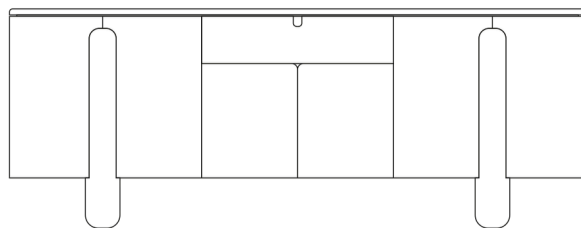

MODENA

CONSOLES, BUFFETS AND BARS

APARADORES, BUFFETS E BARES | MESAS DE ARRIMO, BUFFETS Y BARES

78 6/8 in | 2,00 m
86 5/8 in | 2,20 m
94 4/8 in | 2,40 m

19 5/8 in | 0,50 m
28 7/8 in | 0,76 m

HARMONY

MODENA