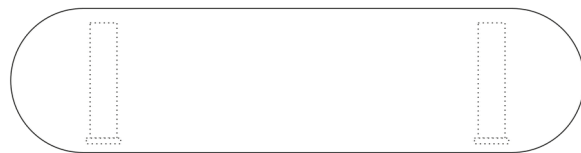

MODENA

CONSOLES, BUFFETS AND BARS

APARADORES, BUFFETS E BARES | MESAS DE ARRIMO, BUFFETS Y BARES

78 6/8 in | 2,00 m
86 5/8 in | 2,20 m
94 4/8 in | 2,40 m

19 5/8 in | 0,50 m
28 7/8 in | 0,76 m

HARMONY

MODENA