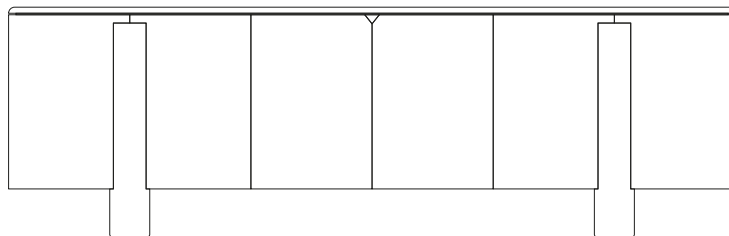

HARMONY

MANTOVA

CONSOLES, BUFFETS AND BARS

APARADORES, BUFFETS E BARES | MESAS DE ARRIMO, BUFFETS Y BARES

78 6/8 in | 2,00 m
86 5/8 in | 2,20 m
94 4/8 in | 2,40 m

19 5/8 in | 0,50 m

29 7/8 in | 0,76 m

HARMONY