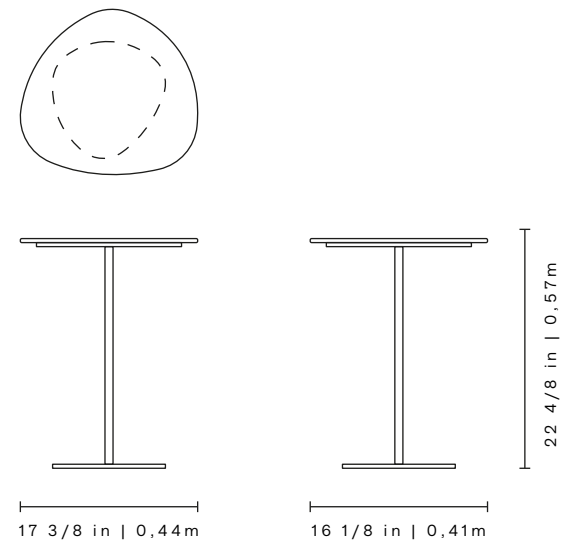

HARMONY

LOUISE

COFFEE AND SIDE TABLES

MESAS DE CENTRO E LATERAL | MESAS DE CENTRO Y AUXILIARES

LOUISE

COFFEE AND SIDE TABLES
MESAS DE CENTRO E LATERAL | MESAS DE CENTRO Y AUXILIARES

HARMONY

LOUISE

COFFEE AND SIDE TABLES
MESAS DE CENTRO E LATERAL | MESAS DE CENTRO Y AUXILIARES

HARMONY

LOUISE

STANDARD DESIGN

DESIGN PADRÃO | DISEÑO ESTÁNDAR

UNDERTOP BORDERS

BORDAS INFERIORES | BORDES INFERIORES

STRAIGHT - IN METAL
RETO - EM METAL
RETO - EN METAL