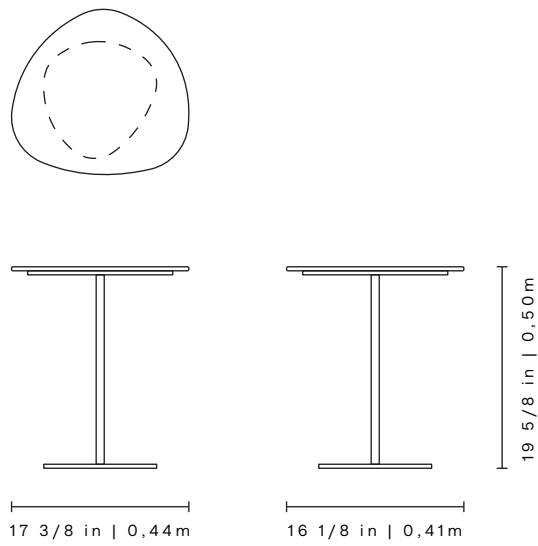

HARMONY

LOUISE

COFFEE AND SIDE TABLES

MESAS DE CENTRO E LATERAL | MESAS DE CENTRO Y AUXILIARES

LOUISE

COFFEE AND SIDE TABLES
MESAS DE CENTRO E LATERAL | MESAS DE CENTRO Y AUXILIARES

HARMONY

LOUISE

COFFEE AND SIDE TABLES
MESAS DE CENTRO E LATERAL | MESAS DE CENTRO Y AUXILIARES

HARMONY

LOUISE

STANDARD DESIGN

DESIGN PADRÃO | DISEÑO ESTÁNDAR

UNDERTOP BORDERS

BORDAS INFERIORES | BORDES INFERIORES

STRAIGHT - IN METAL
RETO - EM METAL
RETO - EN METAL