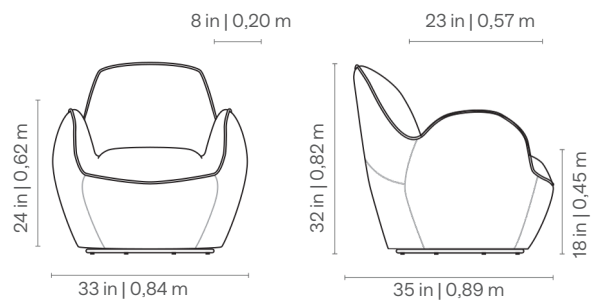

FLEURIR

ARMCHAIRS
POLTRONAS | SILLONES

SWIVEL BASE

base giratória | base giratoria

BOX
Caixa | Caja

BODY
Corpo | Cuerpo

HARMONY