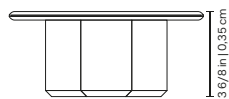

# ATLAS

COFFE AND SIDE TABLES  
MESAS DE CENTRO E LATERAL | MESAS DE CENTRO Y AUXILIARES

## COFFE AND SIDE TABLES

MESAS DE CENTRO E LATERAL | MESAS DE CENTRO Y AUXILIARES

51 1/8 in | 1,30 m  
63 in | 1,60 m

31 4/8 in | 0,80 m

51 1/8 in | 1,30 m  
63 in | 1,60 m

31 4/8 in | 0,80 m