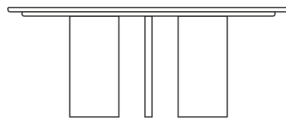

30 3/8 in | 0,77 m

HARMONY