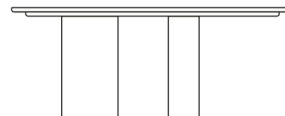

30 3/8 in | 0,77 m

HARMONY