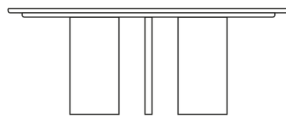

ARCADIA

DINING TABLES MESAS DE JANTAR | MESA S DE COMEDOR

29 4/8 in | 0,75 m