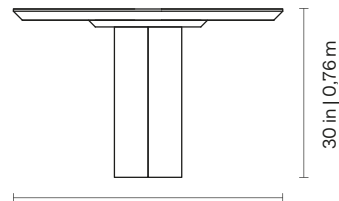

# VOLPI

DINING TABLES  
MESAS DE JANTAR | MESAS DE COMEDOR

W 94 in | 2,39 m  
W 106 in | 2,69 m  
W 118 in | 3,00 m

D 47 in | 1,19 m

30 in | 0,76 m