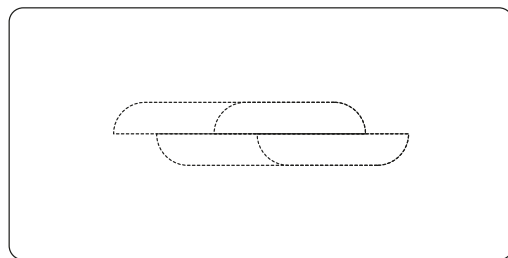

# VOLPI

DINING TABLES  
MESAS DE JANTAR | MESAS DE COMEDOR

W 94 in | 2,39 m  
W 106 in | 2,69 m  
W 118 in | 3,00 m

D 47 in | 1,19 m

30 in | 0,76 m