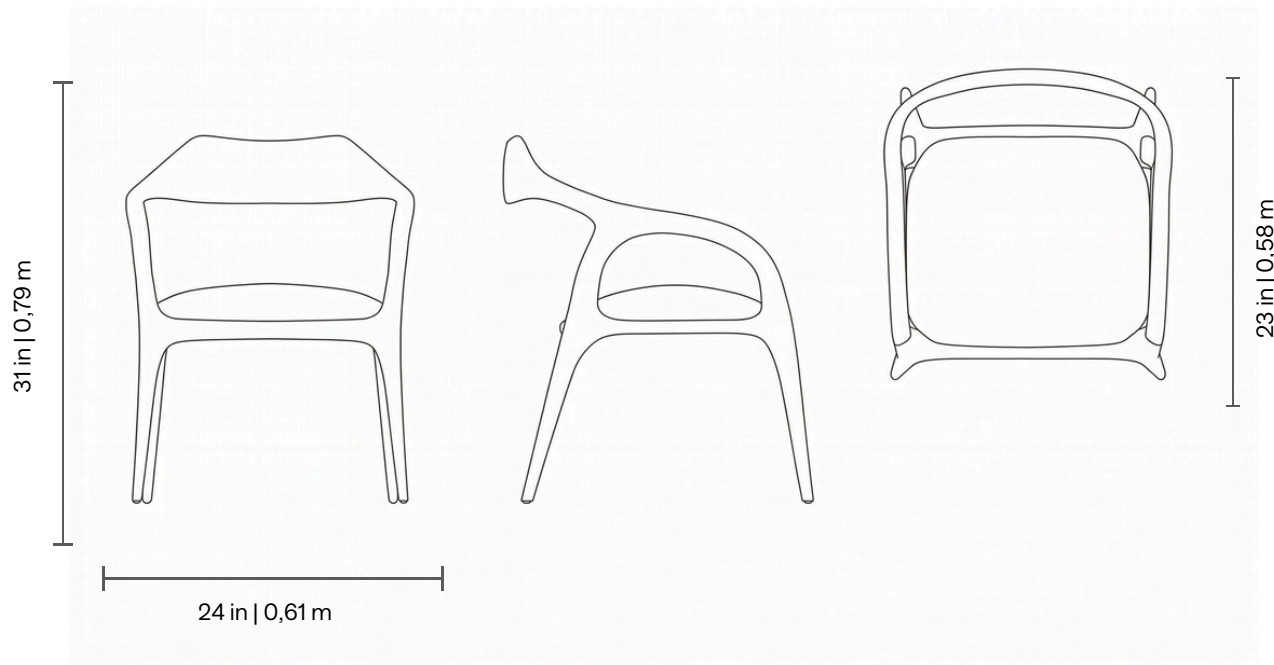

HARMONY

REPOSÉ

DINING CHAIRS

CADEIRAS | SILLAS

REPOSÉ

DINING CHAIRS
CADEIRAS | SILLAS

HARMONY

REPOSÉ

DINING CHAIRS
CADEIRAS | SILLAS

HARMONY

REPOSÉ

DINING CHAIRS
CADEIRAS | SILLAS

Upholstered chair with anatomical multilaminated internal structure.
Fixed base in stained solid wood.

Measures may vary slightly.
We reserve the right to make changes without prior consultation.

Cadeira estofada com estrutura interna multilaminada anatômica.
Base fixa em madeira maciça tingida.

Medidas podem apresentar leves variações.
Nos reservamos o direito de efetuar alterações sem consulta prévia.

Silla tapizada con estructura interna anatómica multilaminada.
Base fija de madera maciza teñida.

Las medidas pueden variar un poco.
Nos reservamos el derecho de realizar cambios sin previa consulta.

HARMONY