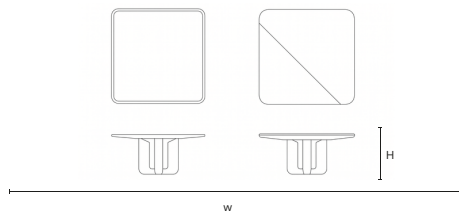

CUORE

DINING TABLES MESAS DE JANTAR | MESA S DE COMEDOR

HARMONY