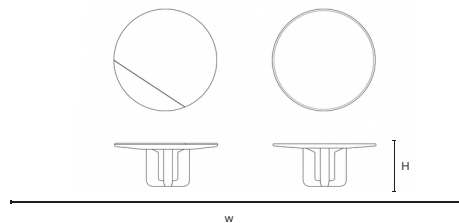

CUORE

DINING TABLES MESAS DE JANTAR | MESA S DE COMEDOR

HARMONY