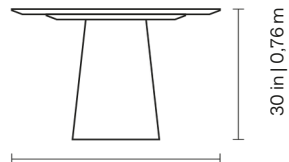

DINING TABLES
MESAS DE JANTAR | MESAS DE COMEDOR

D47 in | 1,20 m

W 79 in | 2,01 m
W 87 in | 2,21 m
W 94 in | 2,39 m
W 106 in | 2,69 m
W 118 in | 3,00 m

HARMONY

BELGA

DINING TABLES
MESAS DE JANTAR | M E S A S D E C O M E D O R