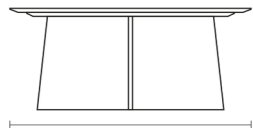

DINING TABLES
MESAS DE JANTAR | MESAS DE COMEDOR

D47 in | 1,20 m

W 79 in | 2,01 m
W 87 in | 2,21 m
W 94 in | 2,39 m
W 106 in | 2,69 m
W 118 in | 3,00 m

HARMONY

BELGA

DINING TABLES
MESAS DE JANTAR | M E S A S D E C O M E D O R