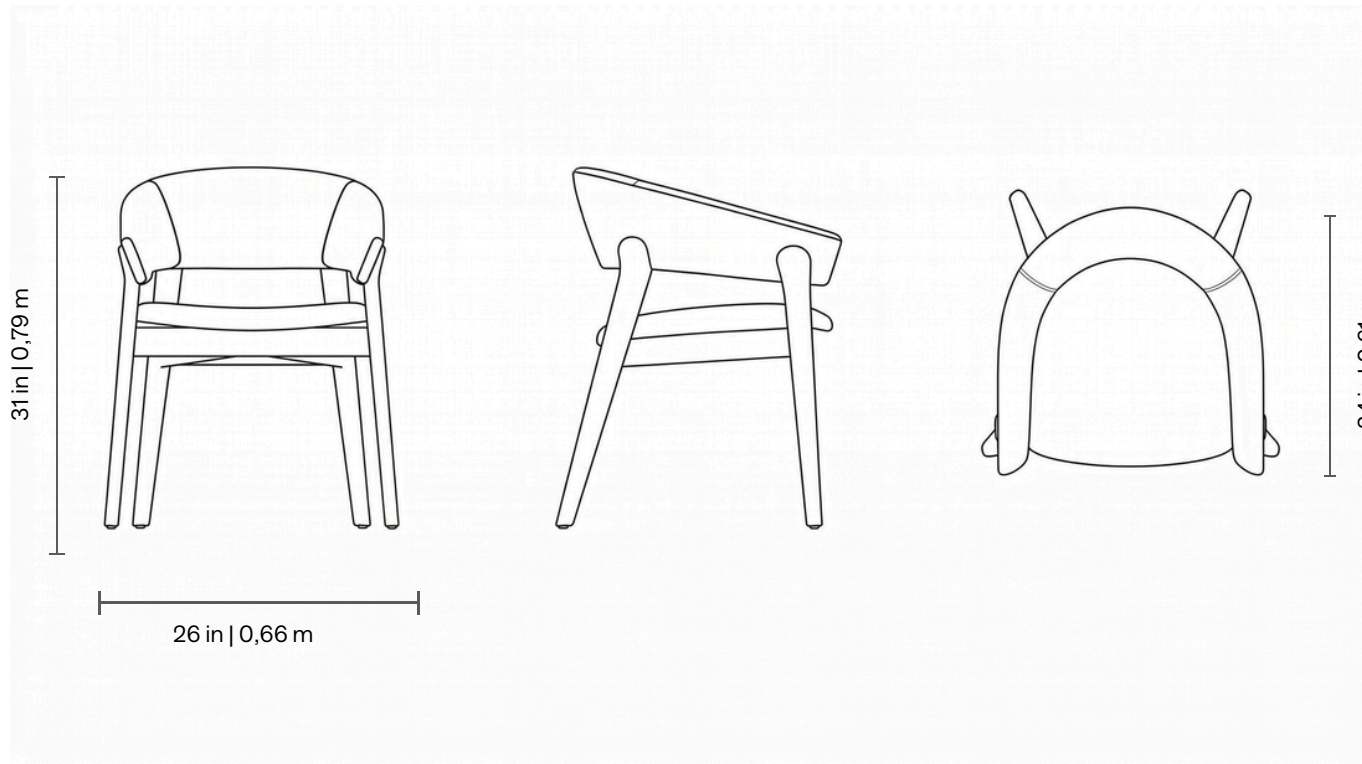

HARMONY

KORE

DINING CHAIRS

CADEIRAS | SILLAS

K O R E

DINING CHAIRS
CADEIRAS | SILLAS

HARMONY

K O R E

DINING CHAIRS
CADEIRAS | SILLAS

HARMONY

K O R E

DINING CHAIRS
CADEIRAS | SILLAS

Upholstered chair with anatomical multilaminated internal structure.
Fixed base in stained solid wood.

Measures may vary slightly.
We reserve the right to make changes without prior consultation.

Cadeira estofada com estrutura interna multilaminada anatômica.
Base fixa em madeira maciça tingida.

Medidas podem apresentar leves variações.
Nos reservamos o direito de efetuar alterações sem consulta prévia.

Silla tapizada con estructura interna anatómica multilaminada.
Base fija de madera maciza teñida.

Las medidas pueden variar un poco.
Nos reservamos el derecho de realizar cambios sin previa consulta.

HARMONY