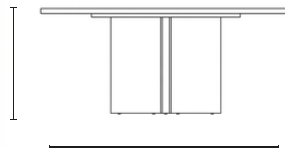

HARMONY

AURORA
DINING TABLES
MESAS DE JANTAR | MESAS DE COMEDOR

AURORA

DINING TABLES
MESAS DE JANTAR | MESAS DE COMEDOR

HARMONY

AURORA

DINING TABLES
MESAS DE JANTAR | MESAS DE COMEDOR

Ø 63 in H 30 in | Ø 1,60 m H 0,76 m
Ø 71 in H 30 in | Ø 1,80 m H 0,76 m
Ø 79 in H 30 in | Ø 2,01 m H 0,76 m

W 59 in D 59 in H 30 in | W 1,50 m D 1,50 m H 0,76 m
W 63 in D 63 in H 30 in | W 1,60 m D 1,60 m H 0,76 m
W 71 in D 71 in H 30 in | W 1,80 m D 1,80 m H 0,76 m
W 79 in D 79 in H 30 in | W 2,01 m D 2,01 m H 0,76 m