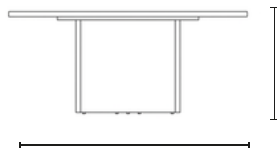

HARMONY

AURORA
DINING TABLES
MESAS DE JANTAR | MESAS DE COMEDOR

AURORA

DINING TABLES
MESAS DE JANTAR | MESAS DE COMEDOR

HARMONY

AURORA

DINING TABLES
MESAS DE JANTAR | MESAS DE COMEDOR

Ø 63 in H 30 in | Ø 1,60 m H 0,76 m
Ø 71 in H 30 in | Ø 1,80 m H 0,76 m
Ø 79 in H 30 in | Ø 2,01 m H 0,76 m

W 59 in D 59 in H 30 in | W 1,50 m D 1,50 m H 0,76 m
W 63 in D 63 in H 30 in | W 1,60 m D 1,60 m H 0,76 m
W 71 in D 71 in H 30 in | W 1,80 m D 1,80 m H 0,76 m
W 79 in D 79 in H 30 in | W 2,01 m D 2,01 m H 0,76 m