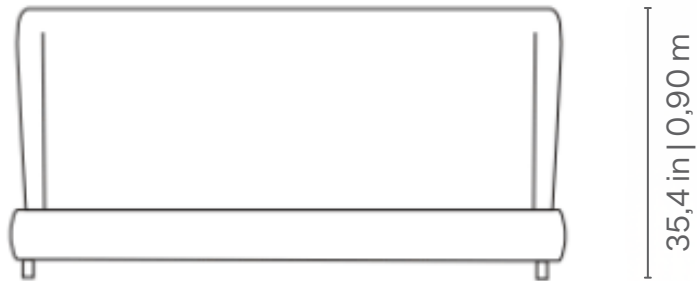

HARMONY

GORJ

BEDS
CAMAS | CAMAS

Gorj King Bed: W 86 in x D 92 in x H 43,3 in | 2,18 x D 2,34 x H 1,10 m
and W 72 x D 90 x H 43,3 in | W 1,82 x D 2,28 x H 1,10 m.

Measures may vary slightly.
We reserve the right to make changes without prior consultation.
For more information, see our Comfort Guide.

Cama Gorj King: L 86 pol. x P 92 pol. x A 43,3 pol. | 2,18 x P 2,34 x A 1,10 m e L 72
x P 90 x A 43,3 pol. | L 1,82 x P 2,28 x A 1,10 m.

Medidas podem apresentar leves variações.
Nos reservamos o direito de efetuar alterações sem consulta prévia.
Para mais informações, consulte nosso Guia de Conforto.

Cama Gorj King: 86 pulgadas de ancho x 92 pulgadas de largo x 43,3
pulgadas de alto | 2,18 x 2,34 x 1,10 m y 72 pulgadas de ancho x 90 pulgadas
de largo x 43,3 pulgadas de alto | 1,82 x 2,28 x 1,10 m.