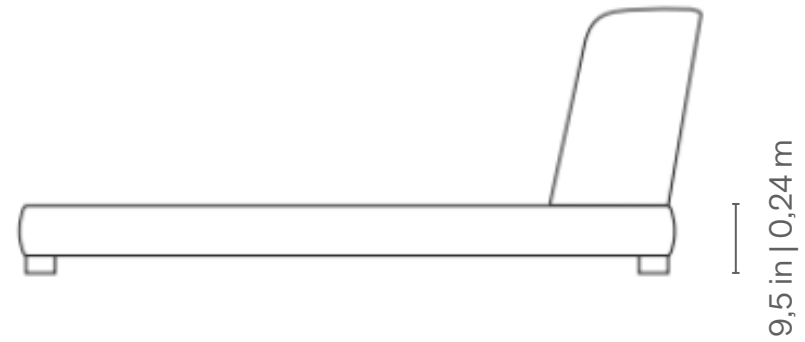

HARMONY

GORJ

BEDS
CAMAS | CAMAS

Gorj King Bed: W 86 in x D 92 in x H 43,3 in | 2,18 x D 2,34 x H 1,10 m
and W 72 x D 90 x H 43,3 in | W 1,82 x D 2,28 x H 1,10 m.

Measures may vary slightly.
We reserve the right to make changes without prior consultation.
For more information, see our Comfort Guide.

Cama Gorj King: L 86 pol. x P 92 pol. x A 43,3 pol. | 2,18 x P 2,34 x A 1,10 m e L 72
x P 90 x A 43,3 pol. | L 1,82 x P 2,28 x A 1,10 m.

Medidas podem apresentar leves variações.
Nos reservamos o direito de efetuar alterações sem consulta prévia.
Para mais informações, consulte nosso Guia de Conforto.

Cama Gorj King: 86 pulgadas de ancho x 92 pulgadas de largo x 43,3
pulgadas de alto | 2,18 x 2,34 x 1,10 m y 72 pulgadas de ancho x 90 pulgadas
de largo x 43,3 pulgadas de alto | 1,82 x 2,28 x 1,10 m.