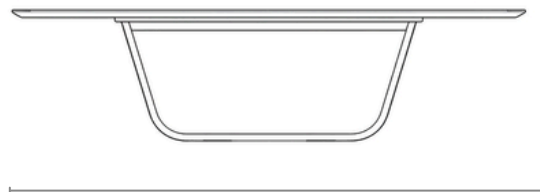

# HARMONY

SOLE  
DINING TABLES

MESAS DE JANTAR | MESAS DE COMEDOR

SOLE

DINING TABLES  
MESAS DE JANTAR | MESAS DE COMEDOR

HARMONY

# SOLE

DINING TABLES  
MESAS DE JANTAR | MESAS DE COMEDOR

W 71 in | 1,80 m  
W 79 in | 2,01 m  
W 87 in | 2,21 m  
W 94 in | 2,39 m  
W 106 in | 2,69 m  
W 118 in | 3,00 m

D 47 in | 1,20 m

30 in | 0,76 m