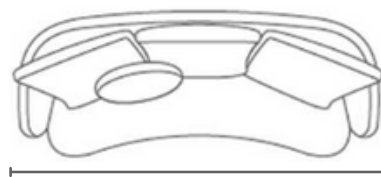

HARMONY

RIO DE JANEIRO

LIVING ROOM SOFAS
SOFÁS LIVING | SOFÁS PARA LIVING

ROUND SOFA –
2 ARMS / 1 SEAT

71 x 35 in | 1,80 x 0,90 m
79 x 35 in | 2,00 x 0,90 m
86 x 35 in | 2,20 x 0,90 m
94 x 35 in | 2,40 x 0,90 m
102 x 35 in | 2,60 x 0,90 m
110 x 35 in | 2,80 x 0,90 m