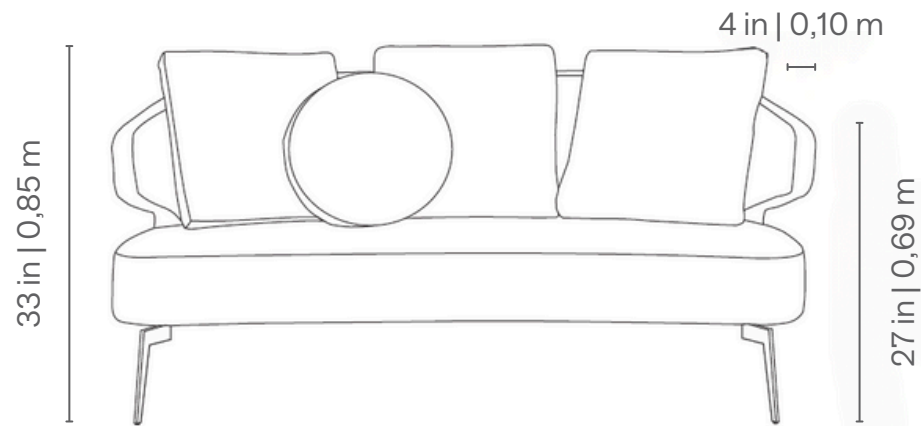

HARMONY

RIO DE JANEIRO

LIVING ROOM SOFAS
SOFÁS LIVING | SOFÁS PARA LIVING

ROUND SOFA –
2 ARMS / 1 SEAT

71 x 35 in | 1,80 x 0,90 m
79 x 35 in | 2,00 x 0,90 m
86 x 35 in | 2,20 x 0,90 m
94 x 35 in | 2,40 x 0,90 m
102 x 35 in | 2,60 x 0,90 m
110 x 35 in | 2,80 x 0,90 m

HARMONY

fabric direction
of the modulations

RIO DE JANEIRO

LIVING ROOM SOFAS
SOFÁS LIVING | SOFÁS PARA LIVING

Fixed seat and backrest. 50x50cm square form and Ø45cm round decorative cushions. Available carbon steel bases in microtextured electrostatic or metallic painting.

Medidas podem apresentar leves variações.
Nos reservamos o direito de efetuar alterações sem consulta prévia.
Para mais informações, consulte nosso Guia de Conforto.

Asiento y respaldo fijos. Cojín decorativo cuadrado de 50x50cm y redondo de Ø45cm. Bases disponibles en acero al carbono con acabado de pintura electroestática microtexturizada o metalizada.