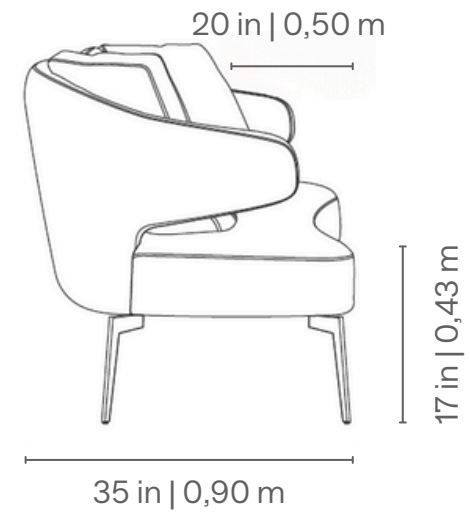

HARMONY

RIO DE JANEIRO

LIVING ROOM SOFAS
SOFÁS LIVING | SOFÁS PARA LIVING

ROUND SOFA –
2 ARMS / 1 SEAT

71 x 35 in | 1,80 x 0,90 m
79 x 35 in | 2,00 x 0,90 m
86 x 35 in | 2,20 x 0,90 m
94 x 35 in | 2,40 x 0,90 m
102 x 35 in | 2,60 x 0,90 m
110 x 35 in | 2,80 x 0,90 m

HARMONY

fabric direction
of the modulations

RIO DE JANEIRO

LIVING ROOM SOFAS
SOFÁS LIVING | SOFÁS PARA LIVING

Fixed seat and backrest. 50x50cm square form and Ø45cm round decorative cushions. Available carbon steel bases in microtextured electrostatic or metallic painting.

Medidas podem apresentar leves variações.
Nos reservamos o direito de efetuar alterações sem consulta prévia.
Para mais informações, consulte nosso Guia de Conforto.

Asiento y respaldo fijos. Cojín decorativo cuadrado de 50x50cm y redondo de Ø45cm. Bases disponibles en acero al carbono con acabado de pintura electroestática microtexturizada o metalizada.