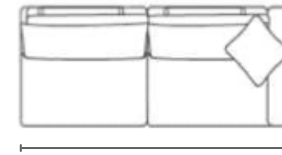

# LINARES

LIVING ROOM SOFAS  
SOFÁS LIVING | SOFÁS PARA LIVING

2 ARMS / 2 SEATS

98 x 37 in | 2,50 x 0,95 m  
106 x 37 in | 2,70 x 0,95 m  
114 x 37 in | 2,90 x 0,95 m

1 ARM / 1 SEAT

49 x 37 in | 1,25 x 0,95 m  
53 x 37 in | 1,35 x 0,95 m  
57 x 37 in | 1,45 x 0,95 m  
61 x 37 in | 1,55 x 0,95 m

1 ARM / 2 SEATS

81 x 37 in | 2,05 x 0,95 m  
89 x 37 in | 2,25 x 0,95 m  
96 x 37 in | 2,45 x 0,95 m  
104 x 37 in | 2,65 x 0,95 m

ARMLESS / 1 SEAT

40 x 37 in | 1,02 x 0,95 m  
44 x 37 in | 1,12 x 0,95 m  
48 x 37 in | 1,22 x 0,95 m  
52 x 37 in | 1,32 x 0,95 m