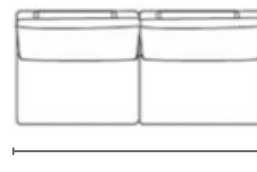

# LINARES

LIVING ROOM SOFAS  
SOFÁS LIVING | SOFÁS PARA LIVING

2 ARMS / 2 SEATS

98 x 37 in | 2,50 x 0,95 m  
106 x 37 in | 2,70 x 0,95 m  
114 x 37 in | 2,90 x 0,95 m

1 ARM / 1 SEAT

49 x 37 in | 1,25 x 0,95 m  
53 x 37 in | 1,35 x 0,95 m  
57 x 37 in | 1,45 x 0,95 m  
61 x 37 in | 1,55 x 0,95 m

1 ARM / 2 SEATS

81 x 37 in | 2,05 x 0,95 m  
89 x 37 in | 2,25 x 0,95 m  
96 x 37 in | 2,45 x 0,95 m  
104 x 37 in | 2,65 x 0,95 m

ARMLESS / 1 SEAT

40 x 37 in | 1,02 x 0,95 m  
44 x 37 in | 1,12 x 0,95 m  
48 x 37 in | 1,22 x 0,95 m  
52 x 37 in | 1,32 x 0,95 m