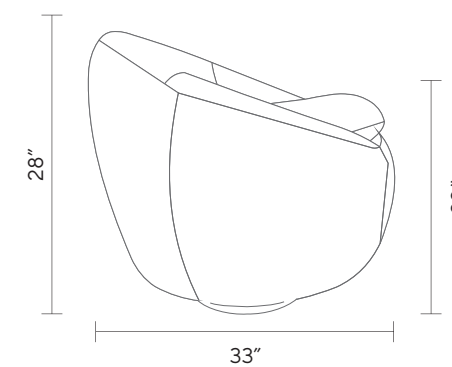

## DIMENSIONS

W 35"  
D 33"  
H 28"

# HARRY

---

SWIVEL

**DIMENSIONS**

W 35"  
D 33"  
H 28"

*LIMITED AVAILABILITY*

**FABRIC**

MILANO TEXTURE BEIGE (Q1157)