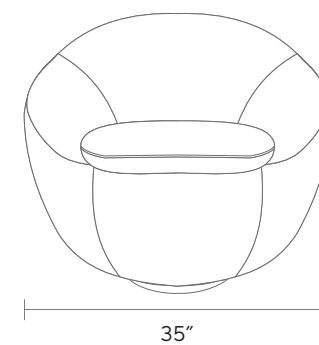

## DIMENSIONS

W 35"  
D 33"  
H 28"

# HARRY

---

SWIVEL

**DIMENSIONS**

W 35"  
D 33"  
H 28"

*LIMITED AVAILABILITY*

**FABRIC**

MILANO TEXTURE BEIGE (Q1157)