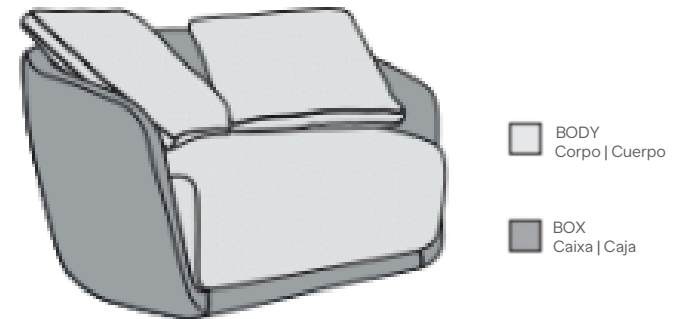

HARMONY

GREVA

ARMCHAIRS

POLTRONAS | SILLONES

GREVA

ARMCHAIRS
POLTRONAS | SILLONES

HARMONY

GREVA

ARMCHAIRS
POLTRONAS | SILLONES

HARMONY

GREVA

ARMCHAIRS
POLTRONAS | SILLONES

Seat, back and arm fixed in simple topstitching. Seat cushion fixed in simple topstitching. Decorative pillow cushion 21,6 x 21,6 in | 0,55 x 0,55 m in simple topstitching. Armchair with swivel base options in carbon steel or black polypropylene feet. Puff with feet in injected polypropylene in black.

Assento, encosto e braço fixos com costura em pesponto simples. Almofada de assento fixa com costura em pesponto simples. Almofada decorativa solta 21,6 x 21,6 in | 0,55 x 0,55 m de base giratória em aço carbono ou pés em polipropileno injetado na cor preta. Puff com pés em polipropileno injetado na cor preta.

Medidas podem apresentar leves variações.
Nos reservamos o direito de efetuar alterações sem consulta prévia.

Asiento, respaldo y brazo fijados en simple pespunte. Cojín de asiento fijado en pespuntos sencillos. Cojín decorativo de almohada 21,6 x 21,6 in | 0,55 x 0,55 m con pespuntos sencillos. Sillón con opciones de base giratoria en acero al carbono o patas de polipropileno inyectado negro. Puff con pies en polipropileno inyectado en color negro.