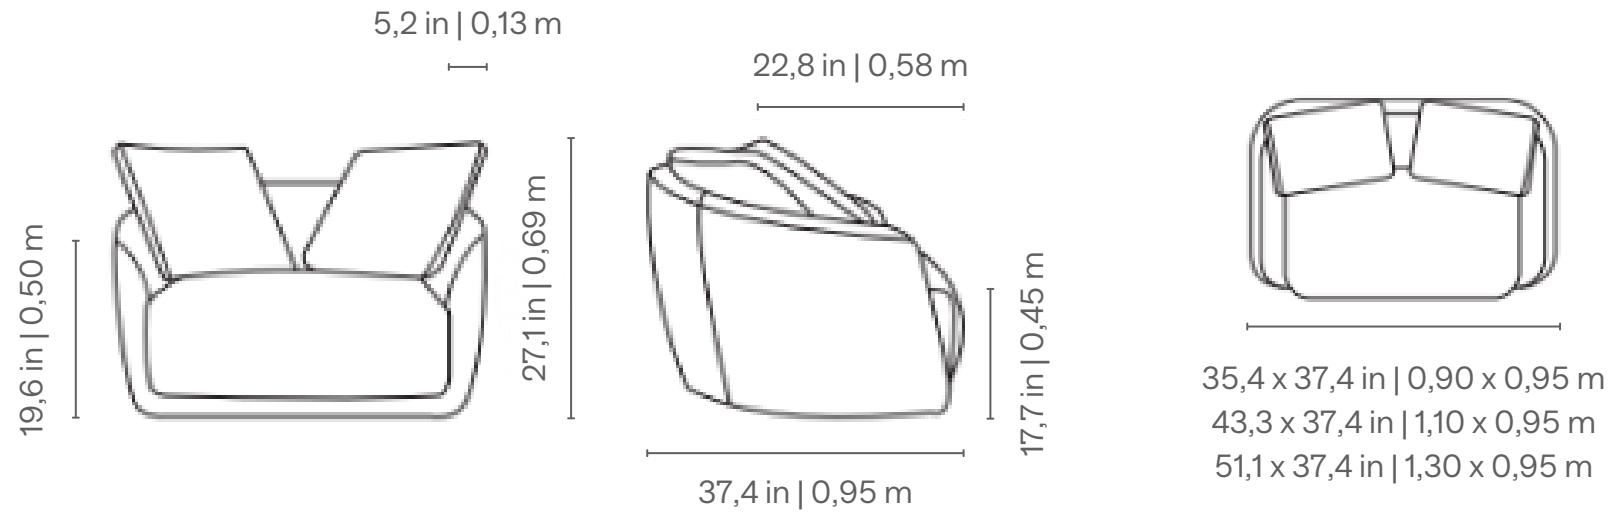

ARMCHAIRS
POLTRONAS | SILLONES

HARMONY

GREVA

ARMCHAIRS
POLTRONAS | SILLONES

Seat, back and arm fixed in simple topstitching. Seat cushion fixed in simple topstitching. Decorative pillow cushion 21,6 x 21,6 in | 0,55 x 0,55 m in simple topstitching. Armchair with swivel base options in carbon steel or black polypropylene feet. Puff with feet in injected polypropylene in black.

Assento, encosto e braço fixos com costura em pesponto simples. Almofada de assento fixa com costura em pesponto simples. Almofada decorativa solta 21,6 x 21,6 in | 0,55 x 0,55 m de base giratória em aço carbono ou pés em polipropileno injetado na cor preta. Puff com pés em polipropileno injetado na cor preta.

Medidas podem apresentar leves variações.
Nos reservamos o direito de efetuar alterações sem consulta prévia.

Asiento, respaldo y brazo fijados en simple pespunte. Cojín de asiento fijado en pespuntos sencillos. Cojín decorativo de almohada 21,6 x 21,6 in | 0,55 x 0,55 m con pespuntos sencillos. Sillón con opciones de base giratoria en acero al carbono o patas de polipropileno inyectado negro. Puff con pies en polipropileno inyectado en color negro.