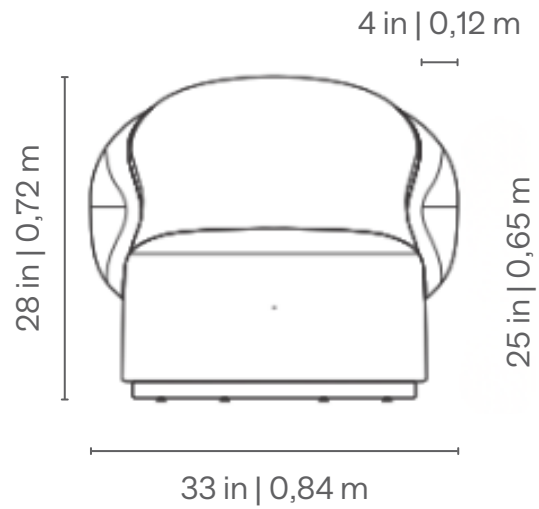

G I Z A

ARMCHAIRS
POLTRONAS | SILLONES

HARMONY