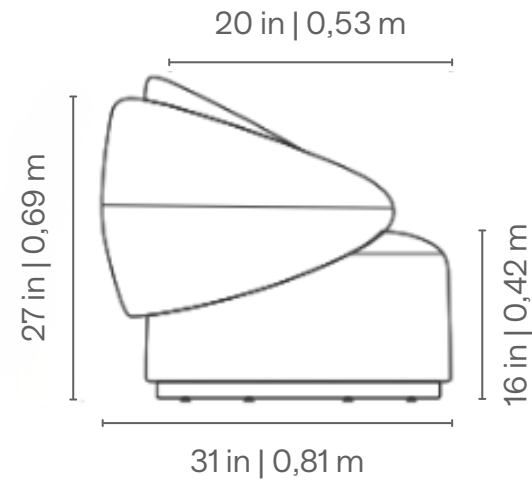

G I Z A

ARMCHAIRS
POLTRONAS | SILLONES

HARMONY