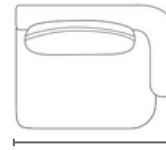

LIVING ROOM SOFAS
SOFÁS LIVING | SOFÁS PARA LIVING

HARMONY

ETHEREUM

LIVING ROOM SOFAS SOFÁS LIVING | SOFÁS PARA LIVING

2 ARMS / 1 SEAT

94 x 37 in 2,40 x 0,95 m	2 Pillows
102 x 37 in 2,60 x 0,95 m	2 Pillows
110 x 37 in 2,80 x 0,95 m	2 Pillows
118 x 37 in 3,00 x 0,95 m	2 Pillows
126 x 37 in 3,20 x 0,95 m	2 Pillows

1 ARM

47 x 37 in 1,20 x 0,95 m	1 Pillows
51 x 37 in 1,30 x 0,95 m	1 Pillows
55 x 37 in 1,40 x 0,95 m	1 Pillows
59 x 37 in 1,50 x 0,95 m	1 Pillows
63 x 37 in 1,60 x 0,95 m	1 Pillows

ARMLESS

39 x 37 in 1,00 x 0,95 m	1 Pillows
43 x 37 in 1,10 x 0,95 m	1 Pillows
47 x 37 in 1,20 x 0,95 m	1 Pillows
51 x 37 in 1,30 x 0,95 m	1 Pillows

1 ARM CHAISE

47 x 61 in 1,20 x 1,55 m	1 Pillows
51 x 61 in 1,30 x 1,55 m	1 Pillows
55 x 61 in 1,40 x 1,55 m	1 Pillows
59 x 61 in 1,50 x 1,55 m	1 Pillows
63 x 61 in 1,60 x 1,55 m	1 Pillows

CORNER

45 x 45 in 1,15 x 1,15 m	2 Pillows
----------------------------	-----------