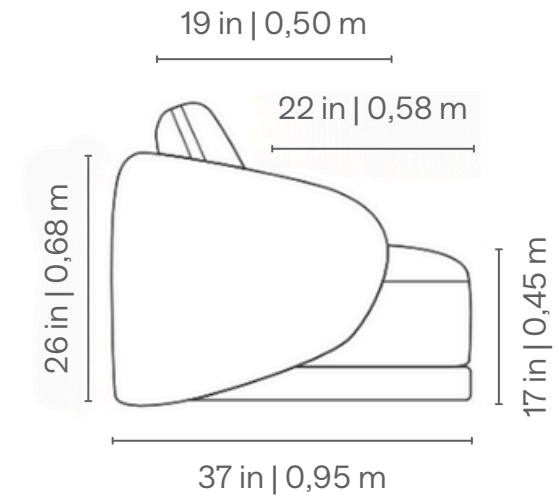

LIVING ROOM SOFAS
SOFÁS LIVING | SOFÁS PARA LIVING

HARMONY

ETHEREUM

LIVING ROOM SOFAS SOFÁS LIVING | SOFÁS PARA LIVING

2 ARMS / 1 SEAT

94 x 37 in 2,40 x 0,95 m	2 Pillows
102 x 37 in 2,60 x 0,95 m	2 Pillows
110 x 37 in 2,80 x 0,95 m	2 Pillows
118 x 37 in 3,00 x 0,95 m	2 Pillows
126 x 37 in 3,20 x 0,95 m	2 Pillows

1 ARM

47 x 37 in 1,20 x 0,95 m	1 Pillows
51 x 37 in 1,30 x 0,95 m	1 Pillows
55 x 37 in 1,40 x 0,95 m	1 Pillows
59 x 37 in 1,50 x 0,95 m	1 Pillows
63 x 37 in 1,60 x 0,95 m	1 Pillows

ARMLESS

39 x 37 in 1,00 x 0,95 m	1 Pillows
43 x 37 in 1,10 x 0,95 m	1 Pillows
47 x 37 in 1,20 x 0,95 m	1 Pillows
51 x 37 in 1,30 x 0,95 m	1 Pillows

1 ARM CHAISE

47 x 61 in 1,20 x 1,55 m	1 Pillows
51 x 61 in 1,30 x 1,55 m	1 Pillows
55 x 61 in 1,40 x 1,55 m	1 Pillows
59 x 61 in 1,50 x 1,55 m	1 Pillows
63 x 61 in 1,60 x 1,55 m	1 Pillows

CORNER

45 x 45 in 1,15 x 1,15 m	2 Pillows
----------------------------	-----------