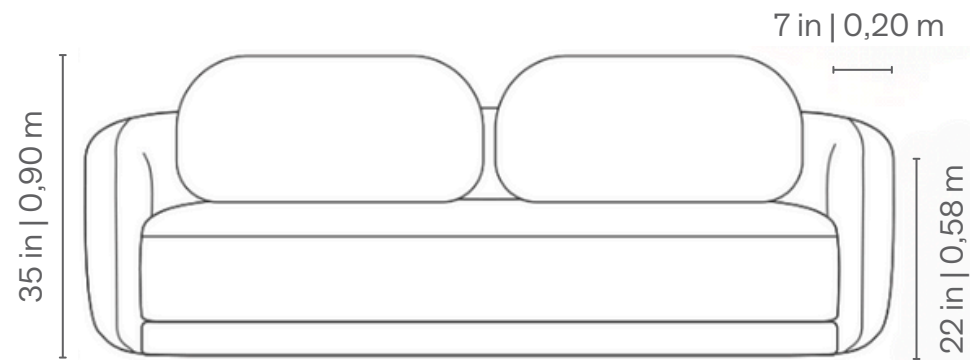

LIVING ROOM SOFAS
SOFÁS LIVING | SOFÁS PARA LIVING

HARMONY

ETHEREUM

LIVING ROOM SOFAS SOFÁS LIVING | SOFÁS PARA LIVING

2 ARMS / 1 SEAT

94 x 37 in 2,40 x 0,95 m	2 Pillows
102 x 37 in 2,60 x 0,95 m	2 Pillows
110 x 37 in 2,80 x 0,95 m	2 Pillows
118 x 37 in 3,00 x 0,95 m	2 Pillows
126 x 37 in 3,20 x 0,95 m	2 Pillows

1 ARM

47 x 37 in 1,20 x 0,95 m	1 Pillows
51 x 37 in 1,30 x 0,95 m	1 Pillows
55 x 37 in 1,40 x 0,95 m	1 Pillows
59 x 37 in 1,50 x 0,95 m	1 Pillows
63 x 37 in 1,60 x 0,95 m	1 Pillows

ARMLESS

39 x 37 in 1,00 x 0,95 m	1 Pillows
43 x 37 in 1,10 x 0,95 m	1 Pillows
47 x 37 in 1,20 x 0,95 m	1 Pillows
51 x 37 in 1,30 x 0,95 m	1 Pillows

1 ARM CHAISE

47 x 61 in 1,20 x 1,55 m	1 Pillows
51 x 61 in 1,30 x 1,55 m	1 Pillows
55 x 61 in 1,40 x 1,55 m	1 Pillows
59 x 61 in 1,50 x 1,55 m	1 Pillows
63 x 61 in 1,60 x 1,55 m	1 Pillows

CORNER

45 x 45 in 1,15 x 1,15 m	2 Pillows
----------------------------	-----------

HARMONY

fabric direction
of the modulations

ETHEREUM

LIVING ROOM SOFAS
SOFÁS LIVING | SOFÁS PARA LIVING

TRIANGLE OTTOMAN
33 x 37 in | 0,85 x 0,95 m

MIDDLE OTTOMAN
31 x 37 in | 0,80 x 0,95 m
35 x 37 in | 0,90 x 0,95 m
39 x 37 in | 1,00 x 0,95 m
43 x 37 in | 1,10 x 0,95 m
47 x 37 in | 1,20 x 0,95 m
51 x 37 in | 1,30 x 0,95 m