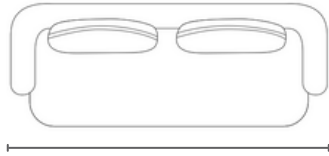

LIVING ROOM SOFAS
SOFÁS LIVING | SOFÁS PARA LIVING

HARMONY

ETHEREUM

LIVING ROOM SOFAS SOFÁS LIVING | SOFÁS PARA LIVING

2 ARMS / 1 SEAT

94 x 37 in 2,40 x 0,95 m	2 Pillows
102 x 37 in 2,60 x 0,95 m	2 Pillows
110 x 37 in 2,80 x 0,95 m	2 Pillows
118 x 37 in 3,00 x 0,95 m	2 Pillows
126 x 37 in 3,20 x 0,95 m	2 Pillows

1 ARM

47 x 37 in 1,20 x 0,95 m	1 Pillows
51 x 37 in 1,30 x 0,95 m	1 Pillows
55 x 37 in 1,40 x 0,95 m	1 Pillows
59 x 37 in 1,50 x 0,95 m	1 Pillows
63 x 37 in 1,60 x 0,95 m	1 Pillows

ARMLESS

39 x 37 in 1,00 x 0,95 m	1 Pillows
43 x 37 in 1,10 x 0,95 m	1 Pillows
47 x 37 in 1,20 x 0,95 m	1 Pillows
51 x 37 in 1,30 x 0,95 m	1 Pillows