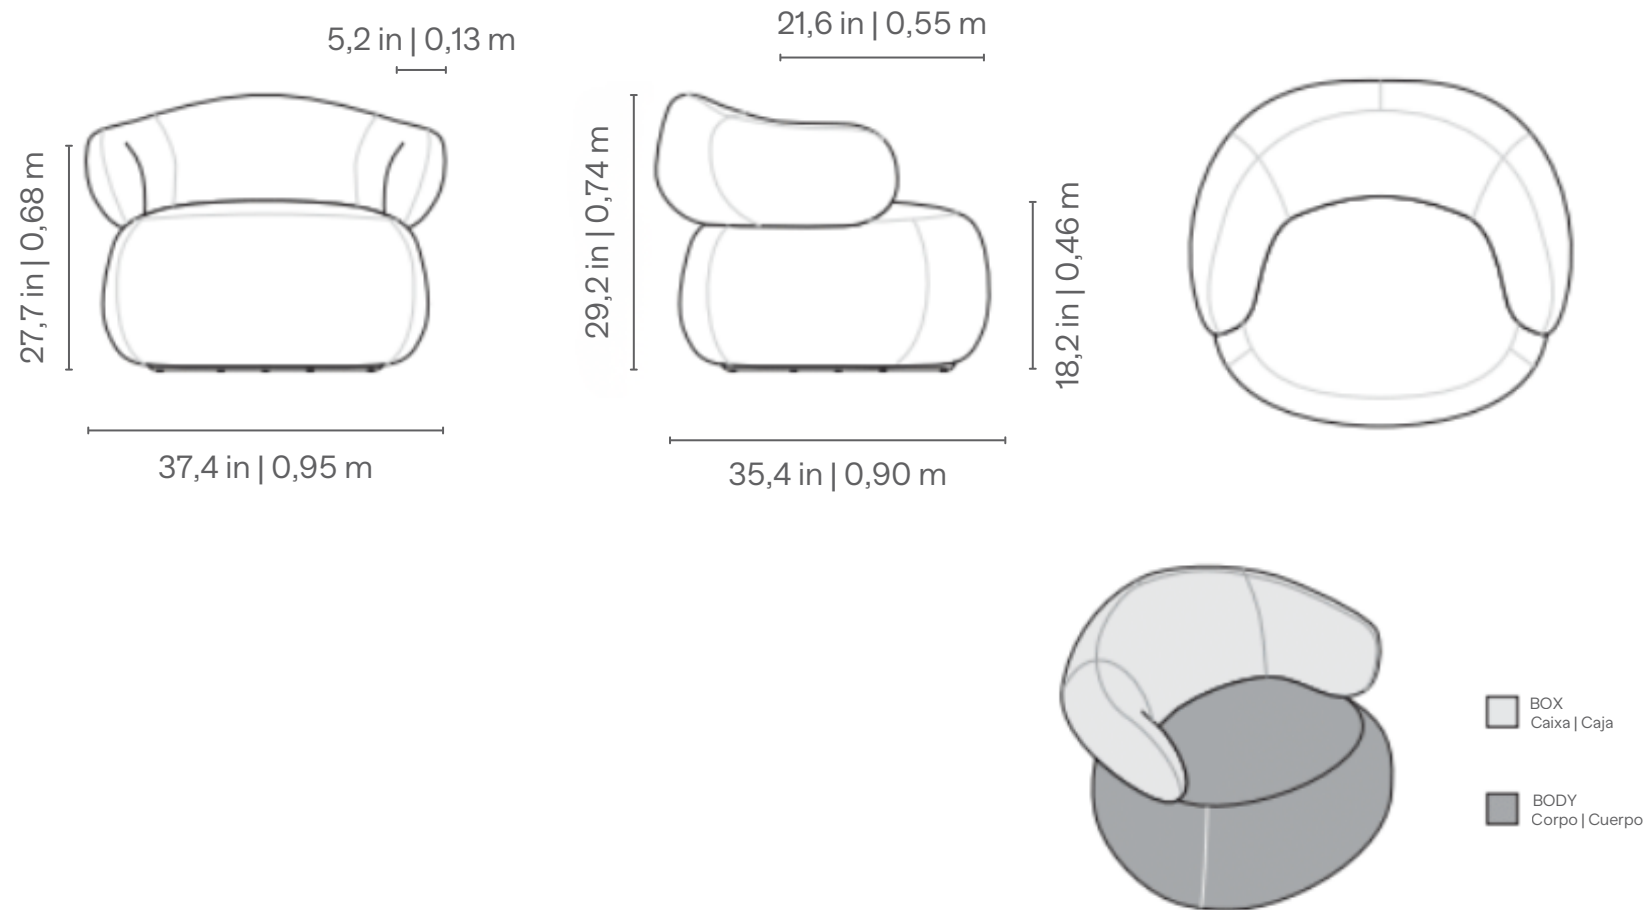

COCON

ARMCHAIRS
POLTRONAS | SILLONES

HARMONY