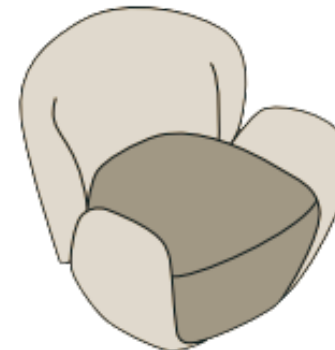

HARMONY

BLUMEN

ARMCHAIRS

POLTRONAS | SILLONES

BLUMEN

ARMCHAIRS
POLTRONAS | SILLONES

HARMONY

BLUMEN

ARMCHAIRS
POLTRONAS | SILLONES

HARMONY

BLUMEN

ARMCHAIRS
POLTRONAS | SILLONES

Fixed seat, backrest, and armrest, with double backstitch. Fixed seatcushion with simple backstitch. Black injected polypropylene feet or black swivel base in microtextured electrostatic painting.

Assento, encosto e braços fixos com costura em pesponto duplo. Almofada de assento fixa com costura em pesponto simples. Pés em polipropileno injetado preto ou base giratória na cor MTX preta.

Medidas podem apresentar leves variações.
Nos reservamos o direito de efetuar alterações sem consulta prévia.