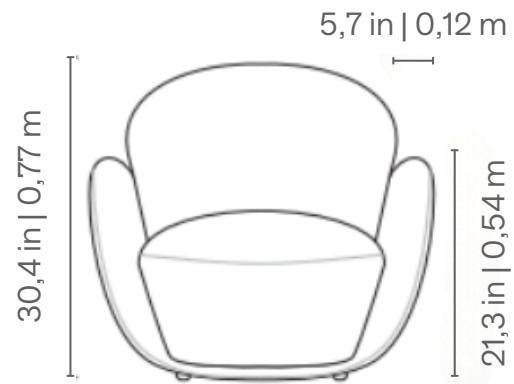

BLUMEN

ARMCHAIRS
POLTRONAS | SILLONES

HARMONY