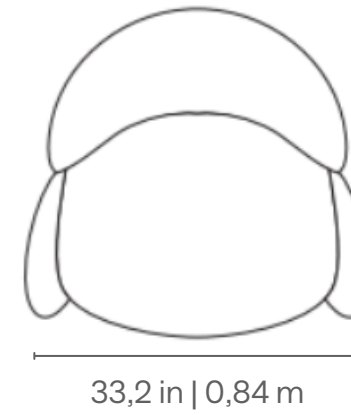

BLUMEN

ARMCHAIRS
POLTRONAS | SILLONES

HARMONY