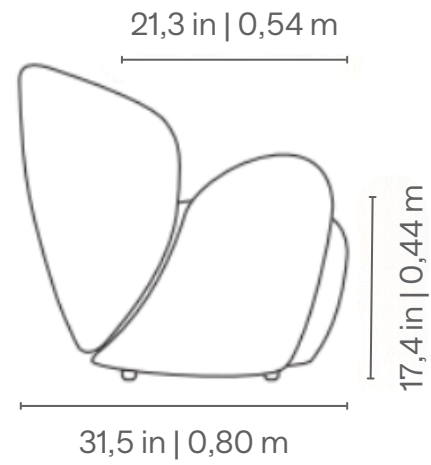

BLUMEN

ARMCHAIRS
POLTRONAS | SILLONES

HARMONY