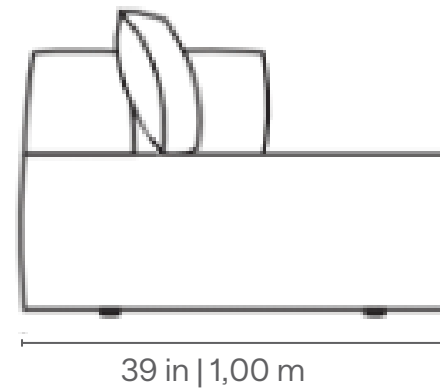

LIVING ROOM SOFAS
SOFÁS LIVING | SOFÁS PARA LIVING

HARMONY

BILBAU

LIVING ROOM SOFAS
SOFÁS LIVING | SOFÁS PARA LIVING

SEAT MODULE

39 x 39 in | 1,00 x 1,00 m
47 x 39 in | 1,20 x 1,00 m
55 x 39 in | 1,40 x 1,00 m
63 x 39 in | 1,60 x 1,00 m
71 x 39 in | 1,80 x 1,00 m
79 x 39 in | 2,00 x 1,00 m
87 x 39 in | 2,20 x 1,00 m
94 x 39 in | 2,40 x 1,00 m

ONE ARM BACKREST

31 x 31 in | 0,80 x 0,80 m 1 Pillows
39 x 31 in | 1,00 x 0,80 m 1 Pillows
47 x 31 in | 1,20 x 0,80 m 1 Pillows

CORNER SEAT

20 x 39 in | 0,50 x 1,00 m

ARMLESS BACKREST

31 x 13 in | 0,80 x 0,34 m 1 Pillows
39 x 13 in | 1,00 x 0,34 m 1 Pillows
47 x 13 in | 1,20 x 0,34 m 1 Pillows