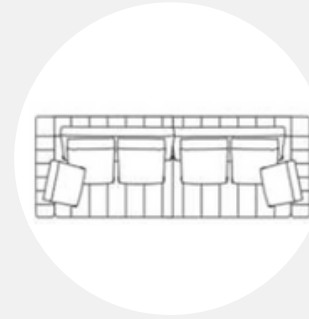

ARTTIS

SIZES AVAILABLE

2 ARMS

W 114 D 44 H 39
W 130 D 44 H 39

ONE ARM

W 49 D 44 H 39
W 57 D 44 H 39
W 65 D 44 H 39
W 73 D 44 H 39
W 89 D 44 H 39
W 104 D 44 H 39
W 120 D 44 H 39

ARMLESS

W 39 D 44 H 39
W 47 D 44 H 39
W 55 D 44 H 39
W 63 D 44 H 39
W 79 D 44 H 39
W 94 D 44 H 39
W 110 D 44 H 39

OPEN CHAISE 10"

W 41 D 44 H 39
W 49 D 44 H 39
W 57 D 44 H 39
W 65 D 44 H 39
W 73 D 44 H 39

OPEN CHAISE 2"

W 33 D 44 H 39
W 41 D 44 H 39
W 49 D 44 H 39
W 57 D 44 H 39
W 65 D 44 H 39

MIDDLE OTTOMAN

W 14 D 44 H 17

ARTTIS

SIZES AVAILABLE

OTTOMAN

W 44 D 44 H 17