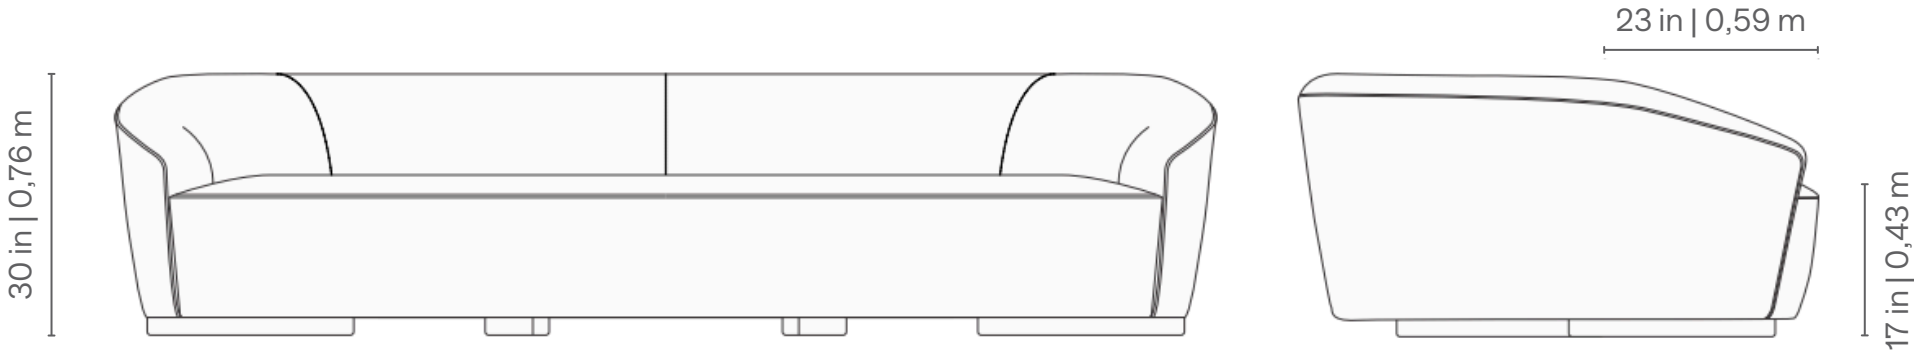

LIVING ROOM SOFAS
SOFÁS LIVING | SOFÁS PARA LIVING

HARMONY

ANDROS

LIVING ROOM SOFAS
SOFÁS LIVING | SOFÁS PARA LIVING

2 ARMS

110 x 59 in | 2,80 x 1,50 m
118 x 59 in | 3,00 x 1,50 m
126 x 59 in | 3,20 x 1,50 m
134 x 59 in | 3,40 x 1,50 m
142 x 59 in | 3,60 x 1,50 m
150 x 59 in | 3,80 x 1,50 m

CHAISE RECAMIER

110 x 59 in | 2,80 x 1,50 m
118 x 59 in | 3,00 x 1,50 m
126 x 59 in | 3,20 x 1,50 m
134 x 59 in | 3,40 x 1,50 m
142 x 59 in | 3,60 x 1,50 m
150 x 59 in | 3,80 x 1,50 m

ARMLESS

110 x 59 in | 2,80 x 1,50 m
118 x 59 in | 3,00 x 1,50 m
126 x 59 in | 3,20 x 1,50 m
134 x 59 in | 3,40 x 1,50 m
142 x 59 in | 3,60 x 1,50 m
150 x 59 in | 3,80 x 1,50 m