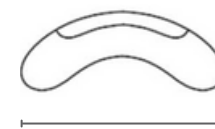

LIVING ROOM SOFAS
SOFÁS LIVING | SOFÁS PARA LIVING

HARMONY

ANDROS

LIVING ROOM SOFAS
SOFÁS LIVING | SOFÁS PARA LIVING

2 ARMS

110 x 59 in | 2,80 x 1,50 m
118 x 59 in | 3,00 x 1,50 m
126 x 59 in | 3,20 x 1,50 m
134 x 59 in | 3,40 x 1,50 m
142 x 59 in | 3,60 x 1,50 m
150 x 59 in | 3,80 x 1,50 m

CHAISE RECAMIER

110 x 59 in | 2,80 x 1,50 m
118 x 59 in | 3,00 x 1,50 m
126 x 59 in | 3,20 x 1,50 m
134 x 59 in | 3,40 x 1,50 m
142 x 59 in | 3,60 x 1,50 m
150 x 59 in | 3,80 x 1,50 m

ARMLESS

110 x 59 in | 2,80 x 1,50 m
118 x 59 in | 3,00 x 1,50 m
126 x 59 in | 3,20 x 1,50 m
134 x 59 in | 3,40 x 1,50 m
142 x 59 in | 3,60 x 1,50 m
150 x 59 in | 3,80 x 1,50 m