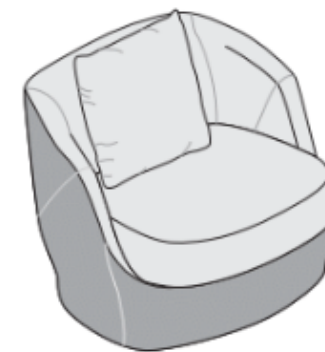

HARMONY

A M E

ARMCHAIRS

POLTRONAS | SILLONES

A M E

ARMCHAIRS
POLTRONAS | SILLONES

HARMONY

A M E

ARMCHAIRS POLTRONAS | SILLONES

ASS
1

BRA
1

■ BODY
Corpo | Cuerpo

■ BOX
Caixa | Caja

HARMONY

A M E

ARMCHAIRS
POLTRONAS | SILLONES

Backrest: fixed, with double backsitch.
Armrests: fixed, with double backsitch.
Seat: fixed, with double backsitch.
Seat cushion: fixed, with double backsitch.
Decorative Cushion: loose, without seam detail.
Base: fixed, with black injected polypropylene feet, or swivel base in carbon steel in black microtextured electrostatic painting, covered in fabric.

Encosto: fixo, com costura em pesponto duplo.
Braço: fixo, com costura em pesponto duplo.
Assento: fixo, com costura em pesponto duplo.
Almofada de assento: fixa, com costura em pesponto duplo.
Almofada Decorativa: solta, sem detalhe de costura.
Suporte: fixo, com pés em polipropileno injetado na cor preta, ou base giratória em aço carbono na cor MTX preto, revestida em tecido.