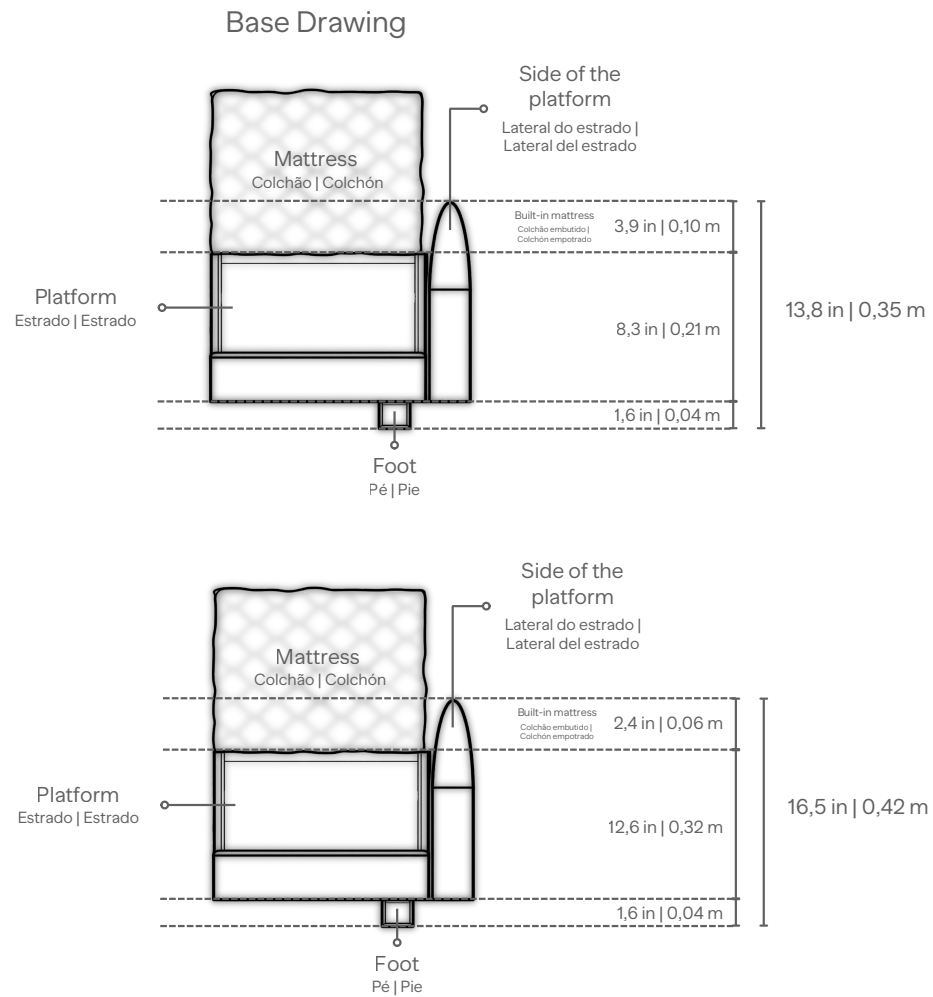

HARMONY

MALTA
BEDS
CAMAS | CAMAS

MALTA

BEDS
CAMAS | CAMAS

HARMONY

MALTA

BEDS
CAMAS | CAMAS

Bases

Queen Size

King Size

HARMONY

MALTA

BEDS
CAMAS | CAMAS

Dimensions:

W 82 x D 92 x H 41 in | W 2,08 x D 2,30 x H 1,04
W 67 x D 92 x H 41 in | W 1,70 x D 2,30 x H 1,04

Measures may vary slightly.
We reserve the right to make changes without prior consultation.
For more information, see our Comfort Guide.

HARMONY

Dimensões:

L 82 x P 92 x A 41 pol. | L 2,08 x P 2,30 x A 1,04
L 67 x P 92 x A 41 pol. | L 1,70 x P 2,30 x A 1,04

Medidas podem apresentar leves variações.
Nos reservamos o direito de efetuar alterações sem consulta prévia.
Para mais informações, consulte nosso Guia de Conforto.

Dimensiones:

Ancho 82 x Profundidad 92 x Altura 41 pulgadas | Ancho 2,08 x Profundidad 2,30 x Altura 1,04
Ancho 67 x Profundidad 92 x Altura 41 pulgadas | Ancho 1,70 x Profundidad 2,30 x Altura 1,04

Las medidas pueden variar un poco.
Nos reservamos el derecho de realizar cambios sin previa consulta.
Para más informaciones, consulte nuestro Guia de Conforto.