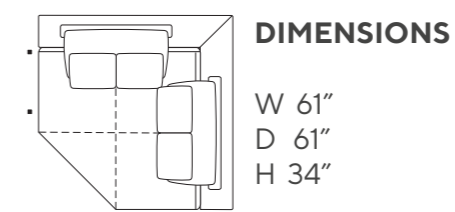

DIMENSIONS

W 139"
D 61"
H 34"

FABRIC

CHAMPAGNE BOUCLE (T1150)

MODULES

CORNER CHAISE
ARMLESS
LEFT ARM

RIGHT/LEFT ARM

CORNER CHAISE