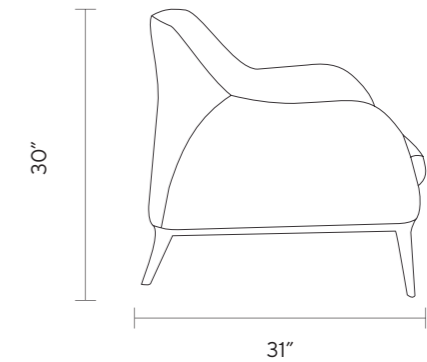

POSITANO

DIMENSIONS

W 36"
D 35"
H 28"

FABRIC

N BOUCLE CHARCOAL (Q2133)

FINISHES

BLACK OAK

FABRIC