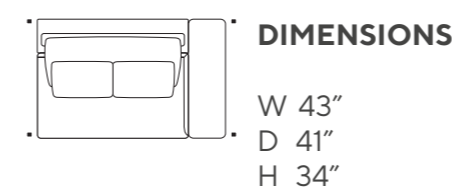

DIMENSIONS

W 139"
D 61"
H 34"

FABRIC

CHAMPAGNE BOUCLE (T1150)

MODULES

CORNER CHAISE
ARMLESS
LEFT ARM

RIGHT/LEFT ARM

CORNER CHAISE