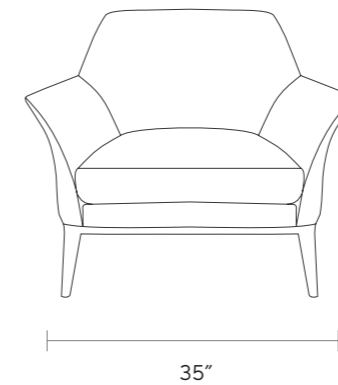

POSITANO

DIMENSIONS

W 36"
D 35"
H 28"

FABRIC

N BOUCLE CHARCOAL (Q2133)

FINISHES

BLACK OAK

FABRIC