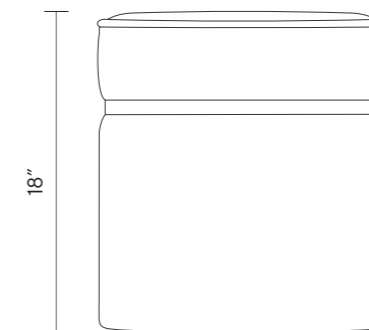

GREY VELVET (C3090MP)

DETAILS

SUNSET GOLD

ALCALA

DIMENSIONS

W 17"
D 17"
H 18"

FABRIC

MONA VELVET TERRACOTA (Q3107)