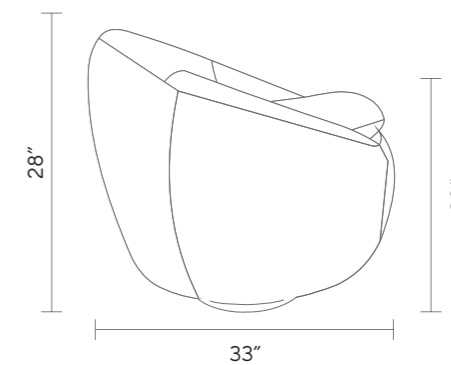

HARRY

SWIVEL

DIMENSIONS

W 35"
D 33"
H 28"

FABRIC

CHAMPAGNE BOUCLE (T1150)

LIMITED AVAILABILITY

FABRIC

SILVER FUR (Q1108)

FABRIC

WHITE TUNDRA BOUCLE (Q1125)