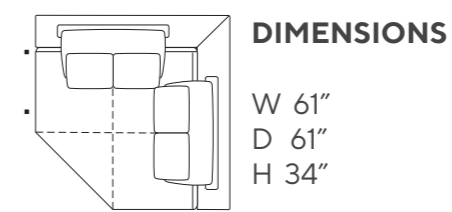

CORNER CHAISE