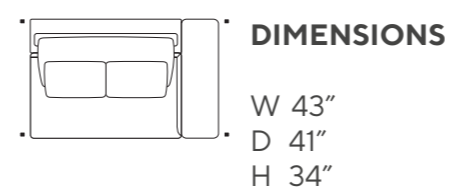

RIGHT/LEFT ARM