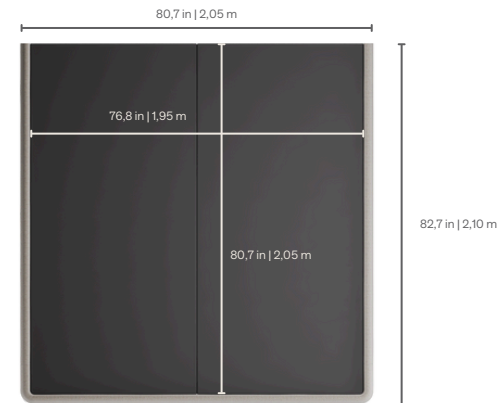

Side Panel

7,9 in | 0,20 m

11,8 in | 0,30 m

25,6 in | 0,65 m

Bases

Straight Standard
Option

Cushion Additional
Option

HARMONY

TUSCANY

BEDS
CAMAS | CAMAS

Base Drawing

Bases

Queen Size

King Size

HARMONY

TUSCANY

BEDS
CAMAS | CAMAS

Headboard Height options: H 47.2 in | 1,20 m and Custom. The Headboard is composed of the main Panel, King or Queen and a combination of Side Panels.
Side Panel combination suggestion: A + C for a total of W 33,5 in | 0,85 m / A + C + B for a total of W 49,2 in | 1,25 m / A + B + C for a total of W 49,2 in | 1,25 m.
Headboard is fixed to the wall. Headboard can vary in height and width.

Opções de altura da cabeceira: 47,2 pol. | 1,20 m e personalizada. A cabeceira é composta pelo painel principal, king ou queen, e uma combinação de painéis laterais.

Sugestão de combinação de painéis laterais: A + C para um total de L 85 cm / A + C + B para um total de L 1,25 m / A + B + C para um total de L 1,25 m.
A cabeceira é fixada à parede. A cabeceira pode variar em altura e largura.