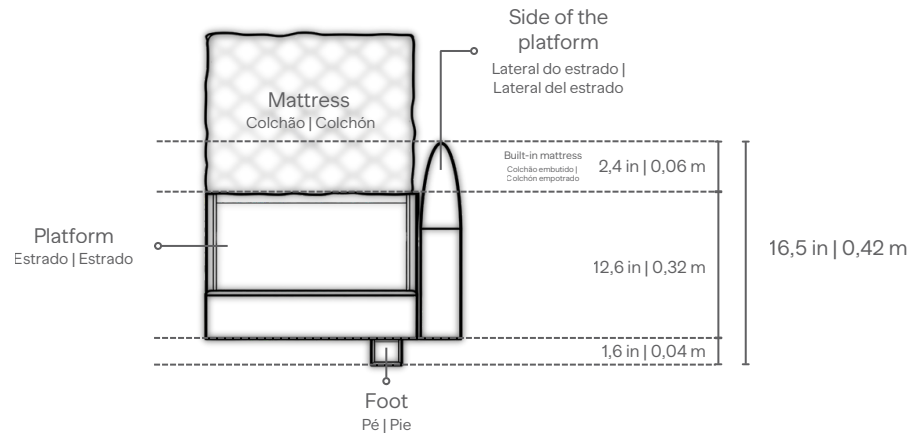

TUSCANY

BEDS
CAMAS | CAMAS

Base Drawing