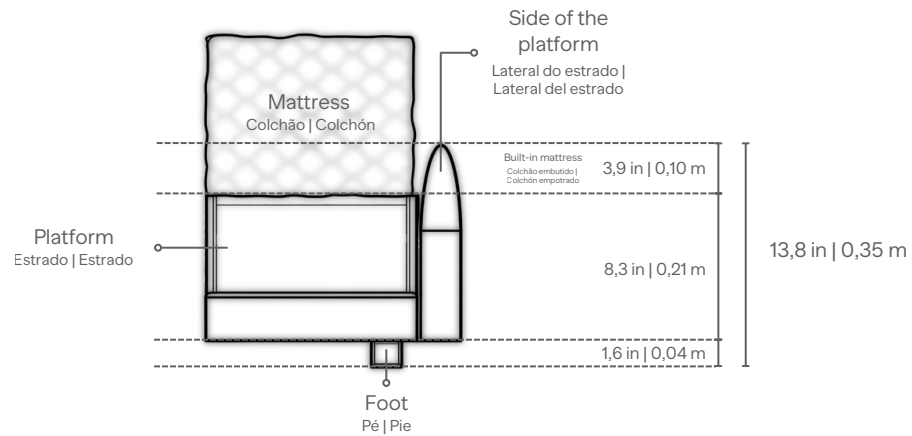

TUSCANY

BEDS
CAMAS | CAMAS

Base Drawing