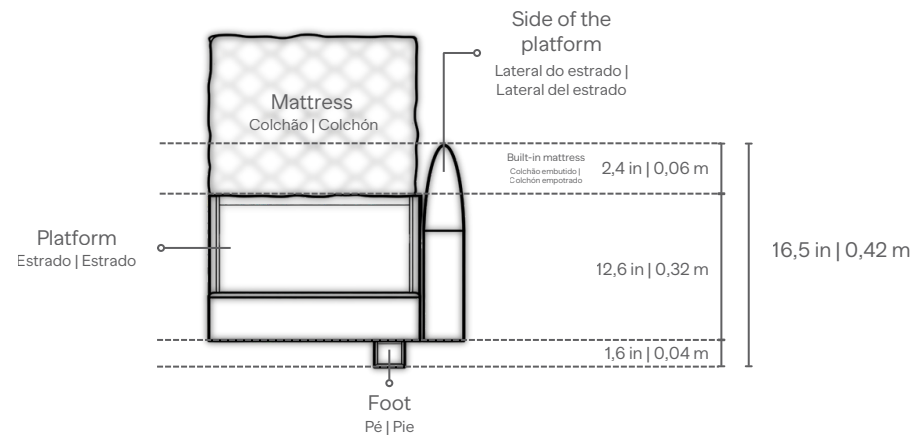

PARIS

BEDS
CAMAS | CAMAS

Base Drawing