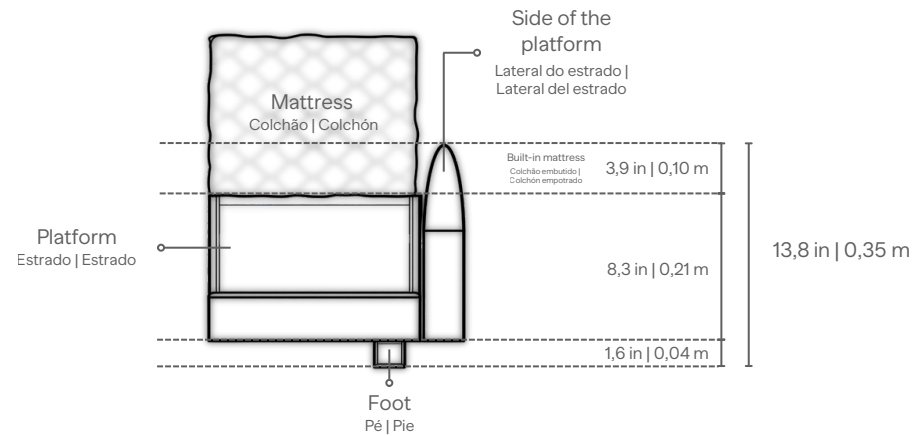

PARIS

BEDS
CAMAS | CAMAS

Base Drawing