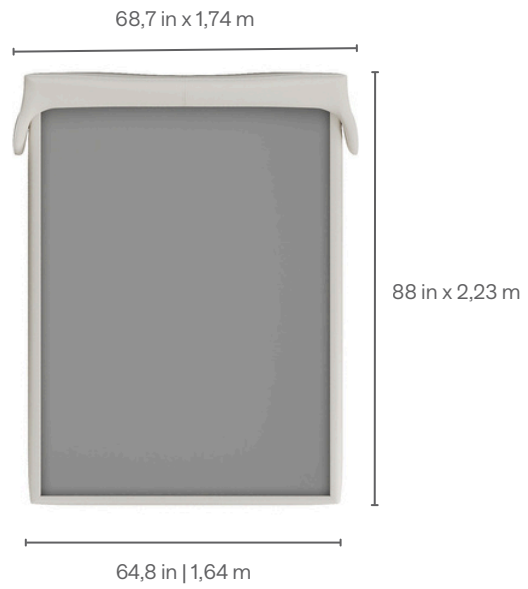

BEDS
CAMAS | CAMAS

Straight Base

HARMONY

NOBILI

BEDS
CAMAS | CAMAS

Base Drawing

Bases

Queen Size

King Size

HARMONY

NOBILI

BEDS
CAMAS | CAMAS

Dimensions:

King: W 82,7 x D 88 x H 45,2 in | W 2,10 x D 2,23 x H 1,15m
Queen: W 73 x D 88 x H 45,2 in | W 1,85 x D 2,23 x H 1,15 m

Measures may vary slightly.
We reserve the right to make changes without prior consultation.
For more information, see our Comfort Guide.

Opções de altura da cabeceira: A 47,2 pol. | 1,20 m. Opções de largura da
cabeceira: King: L 154 pol. | 3,90 m e L 177 pol. | 4,50 m. Queen: L 138 pol. | 3,50
m e L 161 pol. | 4,10 m. A cabeceira é fixada à base (auto-suportada).

Medidas podem apresentar leves variações.
Nos reservamos o direito de efetuar alterações sem consulta prévia.
Para mais informações, consulte nosso Guia de Conforto.

Dimensiones:

King: 82,7 cm de ancho x 88 cm de profundidad x 45,2 cm de alto |
2,10 m de ancho x 2,23 m de profundidad x 1,15 m de alto.
Queen: 73 cm de ancho x 88 cm de profundidad x 45,2 cm de alto |
1,85 m de ancho x 2,23 m de profundidad x 1,15 m de alto.