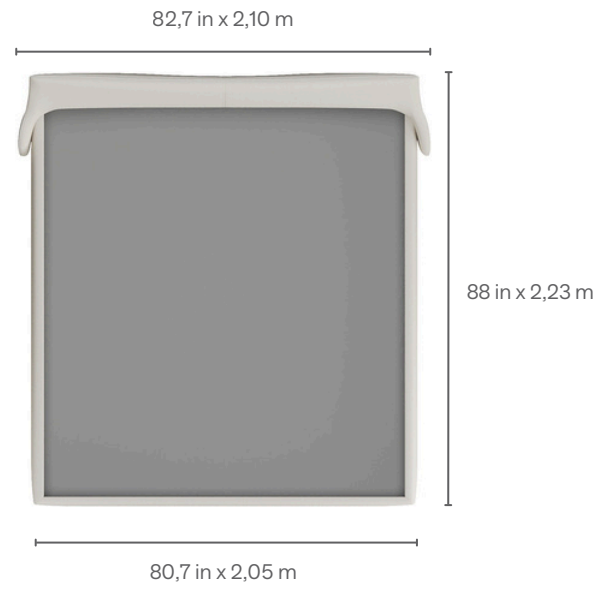

BEDS
CAMAS | CAMAS

Straight Base

HARMONY

NOBILI

BEDS
CAMAS | CAMAS

Base Drawing

Bases

Queen Size

King Size

HARMONY

NOBILI

BEDS
CAMAS | CAMAS

Dimensions:

King: W 82,7 x D 88 x H 45,2 in | W 2,10 x D 2,23 x H 1,15m
Queen: W 73 x D 88 x H 45,2 in | W 1,85 x D 2,23 x H 1,15 m

Measures may vary slightly.
We reserve the right to make changes without prior consultation.
For more information, see our Comfort Guide.

Opções de altura da cabeceira: A 47,2 pol. | 1,20 m. Opções de largura da
cabeceira: King: L 154 pol. | 3,90 m e L 177 pol. | 4,50 m. Queen: L 138 pol. | 3,50
m e L 161 pol. | 4,10 m. A cabeceira é fixada à base (auto-suportada).

Medidas podem apresentar leves variações.
Nos reservamos o direito de efetuar alterações sem consulta prévia.
Para mais informações, consulte nosso Guia de Conforto.

Dimensiones:

King: 82,7 cm de ancho x 88 cm de profundidad x 45,2 cm de alto |
2,10 m de ancho x 2,23 m de profundidad x 1,15 m de alto.
Queen: 73 cm de ancho x 88 cm de profundidad x 45,2 cm de alto |
1,85 m de ancho x 2,23 m de profundidad x 1,15 m de alto.