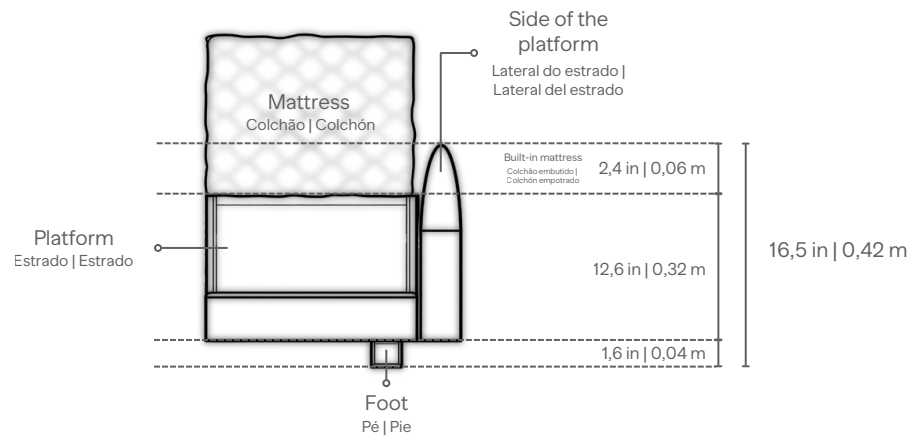

BEDS
CAMAS | CAMAS

Straight Base

HARMONY

NOBILI

BEDS
CAMAS | CAMAS

Base Drawing

Bases

Queen Size

King Size

HARMONY

NOBILI

BEDS
CAMAS | CAMAS

Dimensions:

King: W 82,7 x D 88 x H 45,2 in | W 2,10 x D 2,23 x H 1,15m
Queen: W 73 x D 88 x H 45,2 in | W 1,85 x D 2,23 x H 1,15 m

Measures may vary slightly.
We reserve the right to make changes without prior consultation.
For more information, see our Comfort Guide.

Opções de altura da cabeceira: A 47,2 pol. | 1,20 m. Opções de largura da
cabeceira: King: L 154 pol. | 3,90 m e L 177 pol. | 4,50 m. Queen: L 138 pol. | 3,50
m e L 161 pol. | 4,10 m. A cabeceira é fixada à base (auto-suportada).

Medidas podem apresentar leves variações.
Nos reservamos o direito de efetuar alterações sem consulta prévia.
Para mais informações, consulte nosso Guia de Conforto.

Dimensiones:

King: 82,7 cm de ancho x 88 cm de profundidad x 45,2 cm de alto |
2,10 m de ancho x 2,23 m de profundidad x 1,15 m de alto.
Queen: 73 cm de ancho x 88 cm de profundidad x 45,2 cm de alto |
1,85 m de ancho x 2,23 m de profundidad x 1,15 m de alto.