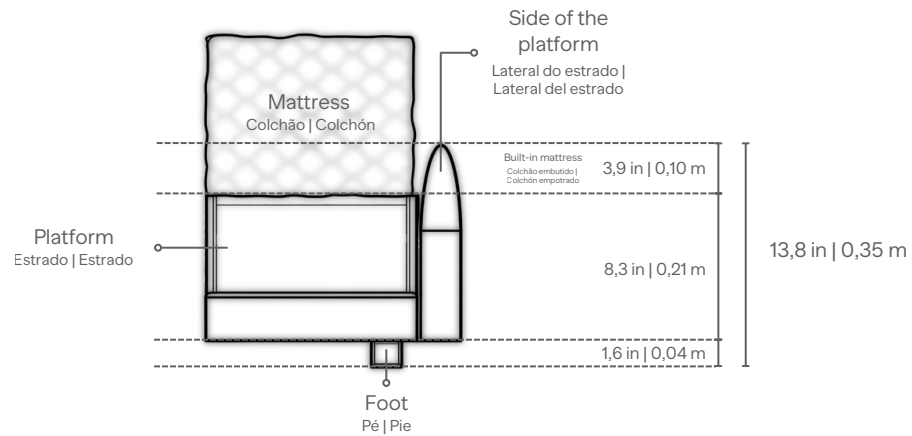

BEDS
CAMAS | CAMAS

Straight Base

HARMONY

NOBILI

BEDS
CAMAS | CAMAS

Base Drawing

Bases

Queen Size

King Size

HARMONY

NOBILI

BEDS
CAMAS | CAMAS

Dimensions:

King: W 82,7 x D 88 x H 45,2 in | W 2,10 x D 2,23 x H 1,15m
Queen: W 73 x D 88 x H 45,2 in | W 1,85 x D 2,23 x H 1,15 m

Measures may vary slightly.
We reserve the right to make changes without prior consultation.
For more information, see our Comfort Guide.

Opções de altura da cabeceira: A 47,2 pol. | 1,20 m. Opções de largura da
cabeceira: King: L 154 pol. | 3,90 m e L 177 pol. | 4,50 m. Queen: L 138 pol. | 3,50
m e L 161 pol. | 4,10 m. A cabeceira é fixada à base (auto-suportada).

Medidas podem apresentar leves variações.
Nos reservamos o direito de efetuar alterações sem consulta prévia.
Para mais informações, consulte nosso Guia de Conforto.

Dimensiones:

King: 82,7 cm de ancho x 88 cm de profundidad x 45,2 cm de alto |
2,10 m de ancho x 2,23 m de profundidad x 1,15 m de alto.
Queen: 73 cm de ancho x 88 cm de profundidad x 45,2 cm de alto |
1,85 m de ancho x 2,23 m de profundidad x 1,15 m de alto.