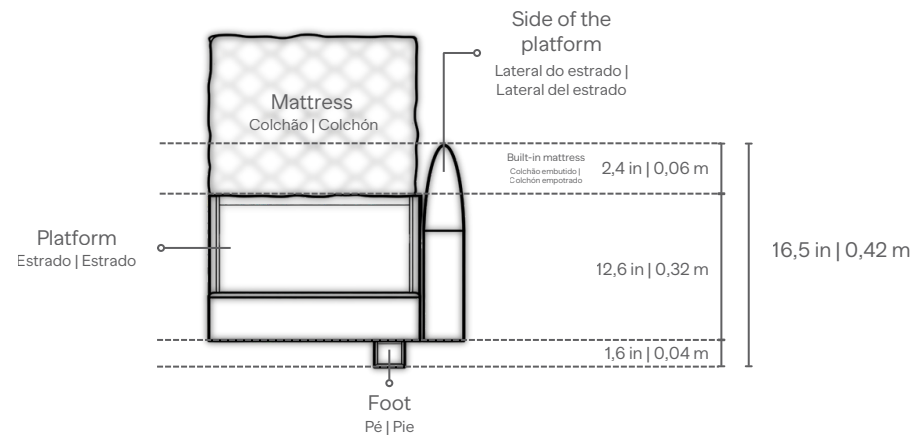

King Combination example with fillers
as design options

Side Panel

Details

Filler

4 in | 0,10 m

Headborad Lateral View
Option with or without LED light

Bases

Straight Standard
Option

Cushion Aditonal
Option

HARMONY

MILAN

BEDS
CAMAS | CAMAS

Base Drawing

Bases

Queen Size

King Size

HARMONY

MILAN

BEDS
CAMAS | CAMAS

Headboard Height options: H 47,2 in | 1,20 m. The Headboard is composed of the main Panel, King or Queen and a combination of Side Panels. Headboard is fixed to the wall.

Opciones de altura del cabecero: 47,2 pulgadas | 1,20 m. El cabecero se compone del panel principal, King o Queen, y una combinación de paneles laterales. El cabecero se fija a la pared.

Las medidas pueden variar un poco.
Nos reservamos el derecho de realizar cambios sin previa consulta.
Para más informaciones, consulte nuestro Guia de Conforto.