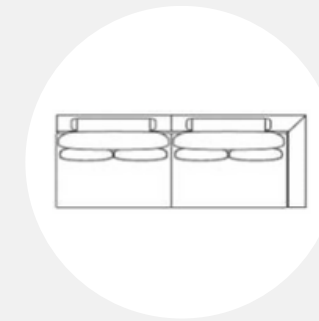

SAN MIGUEL

SIZES AVAILABLE

2 ARMS / 2 SEATS

W 110 D 41 H 35
W 118 D 41 H 35

1 ARM / 1 SEAT

W 47 D 41 H 35
W 51 D 41 H 35
W 55 D 41 H 35
W 59 D 41 H 35

1 ARM / 2 SEATS

W 87 D 41 H 35
W 94 D 41 H 35
W 102 D 41 H 35
W 110 D 41 H 35

ARMLESS / 1 SEAT

W 39 D 41 H 35
W 43 D 41 H 35
W 47 D 41 H 35
W 51 D 41 H 35

ARMLESS / 2 SEATS

W 79 D 41 H 35
W 87 D 41 H 35
W 94 D 41 H 35
W 102 D 41 H 35

OTTOMAN

W 39 D 22 H 17
W 43 D 22 H 17
W 47 D 22 H 17
W 51 D 22 H 17
W 41 D 41 H 17

SAN MIGUEL

SIZES AVAILABLE

CORNER CHAISE

W 61 D 61 H 35
W 65 D 65 H 35
W 69 D 69 H 35

CORNER

W 41 D 41 H 35

CHAISE - 1 ARM / 1 SEAT

W 51 D 63 H 35
W 55 D 63 H 35