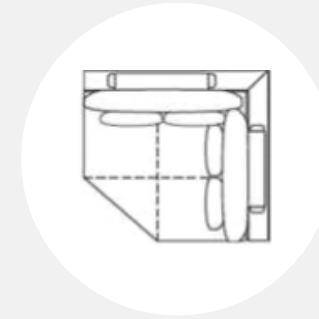

SAN MIGUEL

SIZES AVAILABLE

2 ARMS / 2 SEATS

W 110 D 41 H 35
W 118 D 41 H 35

1 ARM / 1 SEAT

W 47 D 41 H 35
W 51 D 41 H 35
W 55 D 41 H 35
W 59 D 41 H 35

1 ARM / 2 SEATS

W 87 D 41 H 35
W 94 D 41 H 35
W 102 D 41 H 35
W 110 D 41 H 35

ARMLESS / 1 SEAT

W 39 D 41 H 35
W 43 D 41 H 35
W 47 D 41 H 35
W 51 D 41 H 35

ARMLESS / 2 SEATS

W 79 D 41 H 35
W 87 D 41 H 35
W 94 D 41 H 35
W 102 D 41 H 35

OTTOMAN

W 39 D 22 H 17
W 43 D 22 H 17
W 47 D 22 H 17
W 51 D 22 H 17
W 41 D 41 H 17

SAN MIGUEL

SIZES AVAILABLE

CORNER CHAISE

W 61 D 61 H 35
W 65 D 65 H 35
W 69 D 69 H 35

CORNER

W 41 D 41 H 35

CHAISE - 1 ARM / 1 SEAT

W 51 D 63 H 35
W 55 D 63 H 35