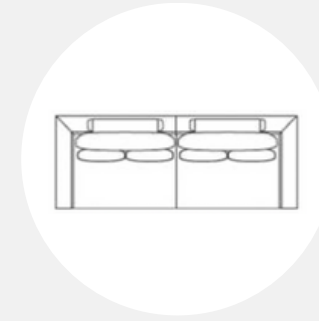

SAN MIGUEL

SIZES AVAILABLE

2 ARMS / 2 SEATS

W 110 D 41 H 35
W 118 D 41 H 35

1 ARM / 1 SEAT

W 47 D 41 H 35
W 51 D 41 H 35
W 55 D 41 H 35
W 59 D 41 H 35

1 ARM / 2 SEATS

W 87 D 41 H 35
W 94 D 41 H 35
W 102 D 41 H 35
W 110 D 41 H 35

ARMLESS / 1 SEAT

W 39 D 41 H 35
W 43 D 41 H 35
W 47 D 41 H 35
W 51 D 41 H 35

ARMLESS / 2 SEATS

W 79 D 41 H 35
W 87 D 41 H 35
W 94 D 41 H 35
W 102 D 41 H 35

OTTOMAN

W 39 D 22 H 17
W 43 D 22 H 17
W 47 D 22 H 17
W 51 D 22 H 17
W 41 D 41 H 17

SAN MIGUEL

SIZES AVAILABLE

CORNER CHAISE

W 61 D 61 H 35
W 65 D 65 H 35
W 69 D 69 H 35

CORNER

W 41 D 41 H 35

CHAISE - 1 ARM / 1 SEAT

W 51 D 63 H 35
W 55 D 63 H 35