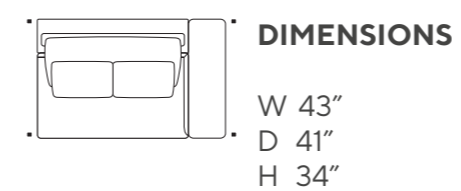

RIGHT/LEFT ARM