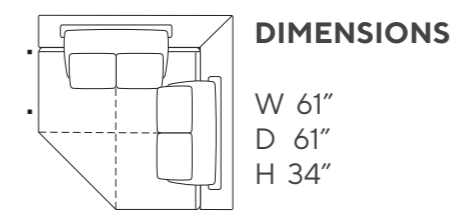

CORNER CHAISE